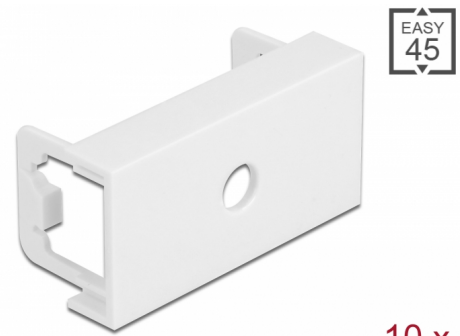

Delock Placă pentru modul Easy 45 cu decupaj rotund M6, 45 x 22,5 mm, 10 bucăți, alb

Descriere scurta

Această placă pentru modul de la Delock prevede o gaură decupată de 6,2 mm. Mecanismul simplu de prindere asigură fixarea fermă a capacului și poate fi schimbat cu ușurință dacă este necesar.

Conexiuni Easy 45

Easy 45 este un sistem modular, variabil, care permite adăugarea unor componente precum prize, conexiuni HDMI sau USB, în funcție de nevoile dvs. Modulele Easy 45 sunt standardizate și pot fi montate în diferite suporturi de module sau conducte de cablu. Easy 45 construiește interfața dintre instalarea electrică, de rețea și de sistem și multe dispozitive periferice, cum ar fi TV, monitoare, imprimante, laptopuri și multe altele.

This module plate was designed to accommodate various connectors with an M6 external thread. For example, optionally available audio cables with a jack socket can be mounted. The low material thickness of only 1.5 mm provides sufficient strength while requiring little space for mounting.

Detalii tehnice

- Material: plastic PC
- Potrivit pentru suportul modulului Delock Easy 45
- Potrivit pentru conducta de cablu de 45 mm cu adâncimea minimă de 45 mm
- Decupaj: Ø 6,2 mm
- Dimensiunea modulului: 22,5 x 45 mm