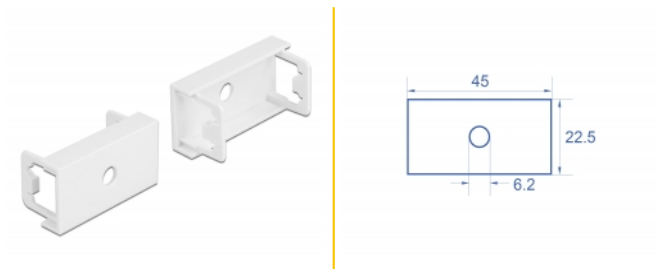

Delock Placă pentru modul Easy 45 cu decupaj rotund M6, 45 x 22,5 mm, 10 bucăți, alb

Descriere scurta

Această placă pentru modul de la Delock prevede o gaură decupată de 6,2 mm. Mecanismul simplu de prindere asigură fixarea fermă a capacului și poate fi schimbat cu ușurință dacă este necesar.

Detalii tehnice

- Material: plastic PC
- Potrivit pentru suportul modulului Delock Easy 45
- Potrivit pentru conducta de cablu de 45 mm cu adâncimea minimă de 45 mm
- Decupaj: Ø 6,2 mm
- Dimensiunea modulului: 22,5 x 45 mm

10 x

Nr. 81368

EAN: 4043619813681

Țara de origine: China

Pachet: Pungă din plastic
cu închidere tip fermoar

- Dimensiunii (LxlxÎ): aprox. 45,0 x 22,5 x 22,0 mm
- Culoare: alb

Cerinte de sistem

- Un port modul liber Delock Easy 45 (22,5 x 45 mm)

Pachetul contine

- 10 x placi pentru modul

Imagini

General

Mounting type:	Easy 45
----------------	---------

Physical characteristics

Material carcasă:	Plastic
Lungime:	22,0 mm
Width:	22,5 mm
Height:	45 mm
Colour:	RAL 9003 Weiß