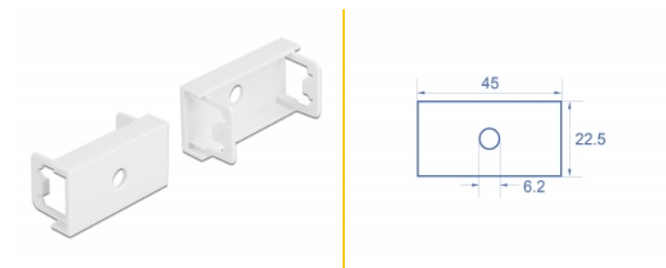

- Mjere (DxŠxV): oko 45,0 x 22,5 x 22,0 mm
- Boja: bijela

Preduvjeti sustava

- Besplatan ulaz modula Delock Easy 45 (22,5 x 45 mm)

Sadržaj pakiranja

- 10 x ploča modula

Slike

General

Mounting type:	Easy 45
----------------	---------

Physical characteristics

Materijal kućišta:	Plastika
Duljina:	22,0 mm
Width:	22,5 mm
Height:	45 mm
Boja:	RAL 9003 Weiß