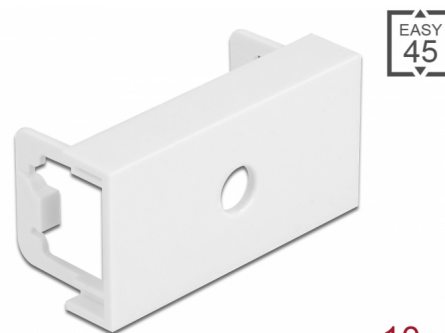

Delock Easy 45 ploča modula kružni izrez M6, 45 x 22,5 mm 10 komada, bijela

Opis

Ova ploča modula tvrtke Delock omogućava izrez dimenzije 6,2 mm. Jednostavan zahvatni mehanizam jamči da je poklopac čvrsto uglavljen te da se po potrebi može lako zamijeniti.

Easy 45 spaja

Easy 45 je promjenjivi, modularni sustav koji omogućava dodavanje komponenti kao što su utikači, HDMI ili USB priključci u skladu s vašim potrebama. Moduli Easy 45 su standardizirani i mogu se montirati u raznim držačima modula ili kabelskim kanalicama. Easy 45 gradi sučelje između električne, mrežne i systemske instalacije te mnogih perifernih uređaja kao što su TV, monitori, pisači, prijenosna računala i mnogih drugih.

This module plate was designed to accommodate various connectors with an M6 external thread. For example, optionally available audio cables with a jack socket can be mounted. The low material thickness of only 1.5 mm provides sufficient strength while requiring little space for mounting.

10 x

Predmet br. 81368

EAN: 4043619813681

Zemlja podrijetla: China

Pakiranje: Plastična vrećica sa zip zatvaračem

Tehnički podaci

- Materijal: PC plastika
- Prikladno za držač modula Delock Easy 45
- Prikladno za 45 mm kabelski vod minimalne dubine 45 mm
- Izrez: Ø 6,2 mm
- Veličina modula: 22,5 x 45 mm