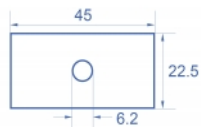

- Dimensioni del modulo: 22,5 x 45 mm
- Dimensioni (LxPxA): ca. 45,0 x 22,5 x 22,0 mm
- Colore: bianco

Requisiti di sistema

- Un modulo porta libero Delock Easy 45 (22,5 x 45 mm)

Contenuto della confezione

- 10 x piastra del modulo

Immagini

General

Mounting type:	Easy 45
----------------	---------

Physical characteristics

Materiale custodia:	Plastica
Lunghezza:	22,0 mm
Width:	22,5 mm
Height:	45 mm
Colour:	RAL 9003 Weiß