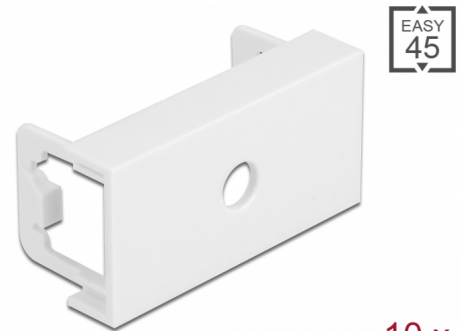

Descrizione

Questa piastra del modulo Delock presenta un foro di 6,2 mm. Il semplice meccanismo a scatto assicura che il coperchio sia saldamente in posizione e possa essere facilmente sostituito se necessario.

Easy 45 si collega

Easy 45 è un sistema variabile e modulare che consente di aggiungere componenti come prese, connessioni HDMI o USB a seconda delle esigenze. I moduli Easy 45 sono standardizzati e possono essere montati in vari supporti per moduli o canaline portacavi. Easy 45 crea un'interfaccia tra l'installazione elettrica, di rete e di sistema e molte periferiche come TV, monitor, stampanti, computer portatili e molto altro ancora.

This module plate was designed to accommodate various connectors with an M6 external thread. For example, optionally available audio cables with a jack socket can be mounted. The low material thickness of only 1.5 mm provides sufficient strength while requiring little space for mounting.

Easy 45 connects

Easy 45 is a variable, modular system that allows components such as **sockets, HDMI or USB connections** to be added according to your needs. The Easy 45 modules are standardised and can be mounted in various module holder or cable ducts. Easy 45 builds the **interface between electrical, network and system installation** and many peripheral devices such as **TV, monitors, printers, laptops** and much more.

Articolo n. 81368

EAN: 4043619813681

Paese di origine: China

Pacchetto: Sacchetto in plastica con cerniera

Dettagli tecnici

- Materiale: PC in plastica
- Adatto per il supporto del modulo Delock Easy 45
- Adatto per canaline portacavi da 45 mm con profondità minima di 45 mm
- Foro: Ø 6,2 mm