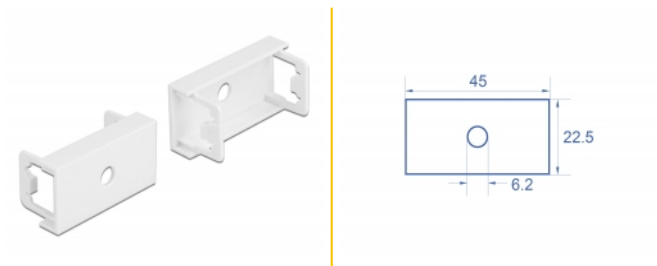

- Εγκοπή: Ø 6,2 χιλ.
- Μέγεθος μονάδας: 22,5 x 45 χιλ.
- Διαστάσεις (ΜxΠxΥ): περ. 45,0 x 22,5 x 22,0 mm
- Χρώμα: λευκό

Απαιτήσεις συστήματος

- Μια ελεύθερης μονάδα θύρας Delock Easy 45 (22,5 x 45 mm)

Περιεχόμενα συσκευασίας

- 10 x πλάκα μονάδας

Εικόνες