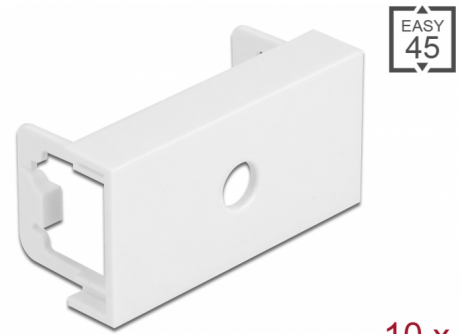

Descripción

Esta placa modular de Delock proporciona un agujero de 6,2 mm. El sencillo mecanismo de encaje a presión asegura que la cubierta esté firmemente en su lugar y pueda cambiarse fácilmente si es necesario.

Easy 45 se conecta

Easy 45 es un sistema variable y modular que permite añadir componentes como enchufes, conexiones HDMI o USB según sus necesidades. Los módulos de Easy 45 están estandarizados y se pueden montar en varios porta-módulos o conductos de cables. Easy 45 constituye la interfaz entre la instalación eléctrica, de red y de sistema y muchos dispositivos periféricos como TV, monitores, impresoras, ordenadores portátiles y mucho más.

This module plate was designed to accommodate various connectors with an M6 external thread. For example, optionally available audio cables with a jack socket can be mounted. The low material thickness of only 1.5 mm provides sufficient strength while requiring little space for mounting.

Easy 45 connects

Easy 45 is a variable, modular system that allows components such as **sockets, HDMI or USB connections** to be added according to your needs. The Easy 45 modules are standardised and can be mounted in various module holder or cable ducts. Easy 45 builds the **interface between electrical, network and system installation** and many peripheral devices such as **TV, monitors, printers, laptops** and much more.

10 x

Número de elemento 81368

EAN: 4043619813681

Pais de origen: China

Paquete: Bolsa de plástico con cremallera

Detalles técnicos

- Material: plástico PC
- Adecuado para el soporte de módulos Delock Easy 45
- Adecuado para canalización de cables de 45 mm con profundidad mínima de 45 mm
- Corte: Ø 6,2 mm