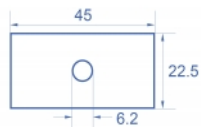

- Tamaño del módulo: 22,5 x 45 mm
- Dimensiones (LxANxAL): aprox. 45,0 x 22,5 x 22,0 mm
- Color: blanco

Requisitos del sistema

- Un puerto de módulo libre Delock Easy 45 (22,5 x 45 mm)

Contenido del paquete

- 10 x placa modular

Image