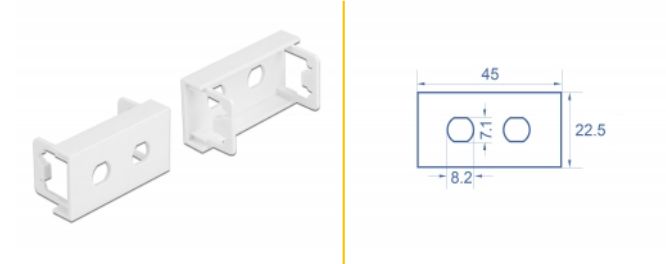

Delock Πλάκα Μονάδας Easy 45 με Κυκλικό τρήμα 2 x M8 Μη περιελισσόμενο, 45 x 22,5 χιλ. 10 τεμάχια λευκό

Περιγραφή

Αυτή η πλάκα μονάδας της Delock παρέχει δύο τρήματα οπής των 8,2 χιλ. με μη περιελισσόμενο τμήμα. Ο απλός μηχανισμός snap-in διαβεβαιώνει πως η μονάδα βρίσκεται σταθερά στη θέση της και πως μπορεί εύκολα να αφαιρεθεί αν κριθεί απαραίτητο.

Αρ. προϊόντος 81366

EAN: 4043619813667

Χώρα προέλευσης: China

Συσκευασία: Τσαντάκι με φερμουάρ

Προδιαγραφές

- Υλικό: PC πλαστικό
- Κατάλληλο για συγκρατητή μονάδας Delock Easy 45
- Κατάλληλο για καλώδιο 45 χιλ. με αγωγό ελάχιστου βάθους 45 χιλ.
- Εγκοπή: 2 x Ø 8,2 χιλ.
- Μέγεθος μονάδας: 22,5 x 45 χιλ.
- Διαστάσεις (ΜxΠxΥ): περ. 45,0 x 22,5 x 22,0 mm
- Χρώμα: λευκό

Απαιτήσεις συστήματος

- Μια ελεύθερης μονάδα θύρας Delock Easy 45 (22,5 x 45 mm)

Περιεχόμενα συσκευασίας

- 10 x πλάκα μονάδας

Εικόνες

General

Mounting type:	Easy 45
----------------	---------

Physical characteristics

Υλικό περιβλήματος:	πλαστική
Μήκος:	22,0 mm
Width:	22,5 mm
Height:	45 mm
Χρώμα:	RAL 9003 Weiß