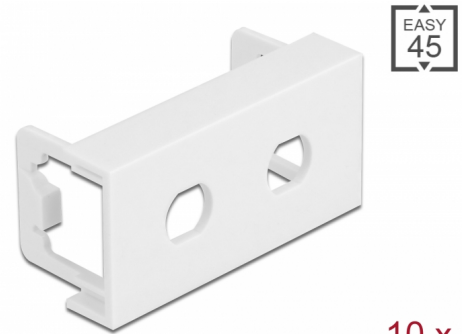

Delock Πλάκα Μονάδας Easy 45 με Κυκλικό τρήμα 2 x M8 Μη περιελισσόμενο, 45 x 22,5 χιλ. 10 τεμάχια λευκό

Περιγραφή

Αυτή η πλάκα μονάδας της Delock παρέχει δύο τρήματα οπής των 8,2 χιλ. με μη περιελισσόμενο τμήμα. Ο απλός μηχανισμός snap-in διαβεβαιώνει πως η μονάδα βρίσκεται σταθερά στη θέση της και πως μπορεί εύκολα να αφαιρεθεί αν κριθεί απαραίτητο.

Σύνδεσμοι Easy 45

Το Easy 45 είναι μια μεταβλητή, μονάδα συστήματος που επιτρέπει σε εξαρτήματα όπως πρίζες, συνδέσει HDMI ή USB να προστεθούν ανάλογα με τις ανάγκες σας. Οι μονάδες Easy 45 είναι τυποποιημένες και μπορούν να τοποθετηθούν σε διάφορους συγκρατητές μονάδας ή αγωγούς καλωδίων. Η Easy 45 χτίζει τη διεπαφή ανάμεσα σε ηλεκτρική εγκατάσταση, εγκατάσταση δικτύου και εγκατάσταση συστήματος και πολλές περιφερειακές συσκευές όπως TV, οθόνες, εκτυπωτές, laptop και πολλές ακόμη.

Αρ. προϊόντος 81366

EAN: 4043619813667

Χώρα προέλευσης: China

Συσκευασία: Τσαντάκι με φερμουάρ

Προδιαγραφές

- Υλικό: PC πλαστικό
- Κατάλληλο για συγκρατητή μονάδας Delock Easy 45
- Κατάλληλο για καλώδιο 45 χιλ. με αγωγό ελάχιστου βάθους 45 χιλ.
- Εγκοπή: 2 x Ø 8,2 χιλ.
- Μέγεθος μονάδας: 22,5 x 45 χιλ.
- Διαστάσεις (ΜxΠxΥ): περ. 45,0 x 22,5 x 22,0 mm
- Χρώμα: λευκό

Απαιτήσεις συστήματος

- Μια ελεύθερης μονάδα θύρας Delock Easy 45 (22,5 x 45 mm)

Περιεχόμενα συσκευασίας

- 10 x πλάκα μονάδας

Εικόνες

General

Mounting type:	Easy 45
----------------	---------

Physical characteristics