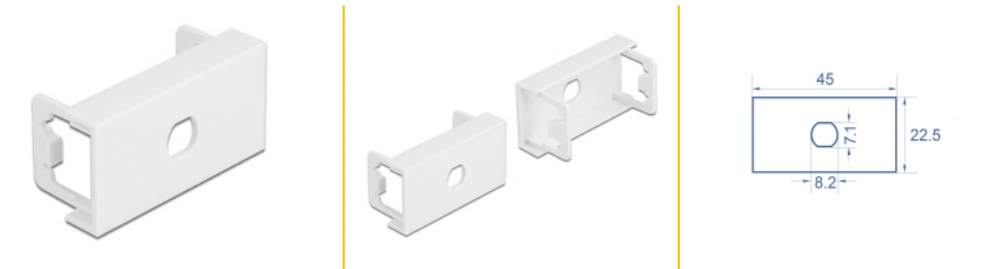

Delock Πλάκα Μονάδας Easy 45 με Κυκλικό τρήμα M8 Μη περιελισσόμενο, 45 x 22,5 χιλ. 10 τεμάχια λευκό

Περιγραφή

Αυτή η πλάκα μονάδας της Delock παρέχει ένα τρήμα οπής 8,2 χιλ. με μη περιελισσόμενο τμήμα. Ο απλός μηχανισμός snap-in διαβεβαιώνει πως η μονάδα βρίσκεται σταθερά στη θέση της και πως μπορεί εύκολα να αφαιρεθεί αν κριθεί απαραίτητο.

Αρ. προϊόντος 81365

EAN: 4043619813650

Χώρα προέλευσης: China

Συσκευασία: Τσαντάκι με φερμουάρ

Προδιαγραφές

- Υλικό: PC πλαστικό
- Κατάλληλο για συγκρατητή μονάδας Delock Easy 45
- Κατάλληλο για καλώδιο 45 χιλ. με αγωγό ελάχιστου βάθους 45 χιλ.
- Εγκοπή: Ø 8,2 χιλ.
- Μέγεθος μονάδας: 22,5 x 45 χιλ.
- Διαστάσεις (ΜxΠxΥ): περ. 45,0 x 22,5 x 22,0 mm
- Χρώμα: λευκό

Απαιτήσεις συστήματος

- Μια ελεύθερης μονάδα θύρας Delock Easy 45 (22,5 x 45 mm)

Περιεχόμενα συσκευασίας

- 10 x πλάκα μονάδας

Εικόνες

General

Mounting type:	Easy 45
----------------	---------

Physical characteristics

Υλικό περιβλήματος:	πλαστική
Μήκος:	22,0 mm
Width:	22,5 mm
Height:	45 mm
Χρώμα:	RAL 9003 Weiß