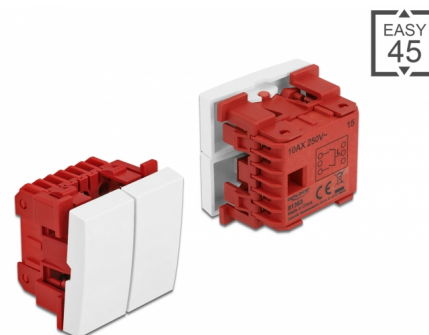

Delock Easy 45 2-struka sklopka 1-polna 1-smjerna 45 x 45 mm, bijela

Opis

Ova Easy 45 2-struka sklopka tvrtke Delock dizajnirana je tako da uključuje i isključuje izvore svjetla i napajanje. Jednostavan uskočni mehanizam omogućava čvrsto držanje sklopke i prema potrebi njeno uklanjanje.

Easy 45 spaja

Easy 45 je promjenjivi, modularni sustav koji omogućava dodavanje komponenti kao što su utikači, HDMI ili USB priključci u skladu s vašim potrebama. Moduli Easy 45 su standardizirani i mogu se montirati u raznim držačima modula ili kabelskim kanalicama. Easy 45 gradi sučelje između električne, mrežne i systemske instalacije te mnogih perifernih uređaja kao što su TV, monitori, pisači, prijenosna računala i mnogih drugih.

Predmet br. 81363

EAN: 4043619813636
Zemlja podrijetla: China
Pakiranje: Kutija

Tehnički podaci

- Priključak: 3 x vijčana priključka
- Tip sklopke: 1-polna, 1-smjerna
- Sklopni napon: AC 250 V~
- Sklopna struja: 10 AX
- Materijal: najlon / PC plastika
- Prikladno za držač modula Delock Easy 45
- Prikladno za 45 mm kabelski vod minimalne dubine 45 mm
- Veličina modula: 45 x 45 mm
- Mjere (DxŠxV): oko 45 x 45 x 37 mm
- Boja: bijela

Preduvjeti sustava

- Besplatan ulaz modula Delock Easy 45 (45 x 45 mm)

Sadržaj pakiranja

- Sklopka Easy 45
- Korisnički priručnik

Slike

Interface

| | |
|---------------|---|
| Priključak 1: | 1 x 3 zatični blok terminala navojni terminal |
|---------------|---|