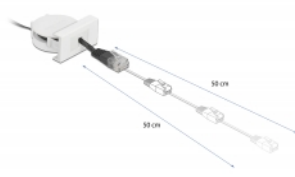

- Dimensiunii (LxlxÎ): aprox. 45,0 x 22,5 x 47,0 mm
- Culoare: negru

Cerinte de sistem

- Un port modul liber Delock Easy 45

Pachetul contine

- Modul cablu retractabil Easy 45

Imagini