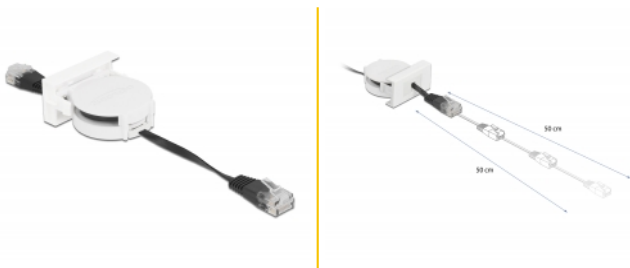

Delock Ανασυρόμενο Καλώδιο Μονάδας Δικτύου Easy 45 RJ45 Cat.5e μαύρο

Περιγραφή

Αυτό το καλώδιο δικτύου της Delock μπορεί να χρησιμοποιηθεί για τη σύνδεση διαφορετικών συσκευών δικτύωσης, π.χ. ενός laptop σε ένα υπάρχον δίκτυο. Ο απλός μηχανισμός snap-in διαβεβαιώνει πως η μονάδα βρίσκεται σταθερά στη θέση της και πως μπορεί εύκολα να αφαιρεθεί αν κριθεί απαραίτητο.

Σύνδεσμοι Easy 45

Το Easy 45 είναι μια μεταβλητή, μονάδα συστήματος που επιτρέπει σε εξαρτήματα όπως πρίζες, συνδέσει HDMI ή USB να προστεθούν ανάλογα με τις ανάγκες σας. Οι μονάδες Easy 45 είναι τυποποιημένες και μπορούν να τοποθετηθούν σε διάφορους συγκρατητές μονάδας ή αγωγούς καλωδίων. Η Easy 45 χτίζει τη διεπαφή ανάμεσα σε ηλεκτρική εγκατάσταση, εγκατάσταση δικτύου και εγκατάσταση συστήματος και πολλές περιφερειακές συσκευές όπως TV, οθόνες, εκτυπωτές, laptop και πολλές ακόμη.

- Κατάλληλο για συγκρατητή μονάδας Delock Easy 45
- Κατάλληλο για καλώδιο 45 χιλ. με αγωγό ελάχιστου βάθους 45 χιλ.
- Μέγεθος μονάδας: 22,5 x 45 χιλ.
- Διαστάσεις (ΜκΠxΥ): περ. 45,0 x 22,5 x 47,0 mm
- Χρώμα: μαύρο

Απαιτήσεις συστήματος

- Μια ελεύθερης μονάδα θύρας Delock Easy 45

Περιεχόμενα συσκευασίας

- Easy 45 ανασυρόμενο καλώδιο μονάδας

Εικόνες

General

Προδιαγραφές:	Ethernet
---------------	----------

Interface