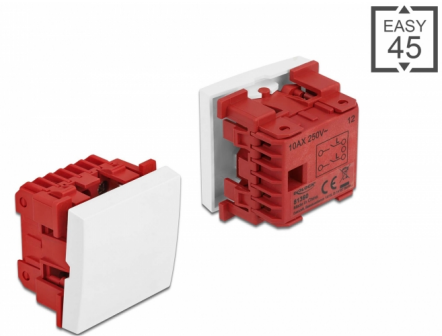

Delock Διακόπτης Easy 45 1-σπειρώμα 2-πόλοι 1-διεύθυνση 45 x 45 χιλ., λευκό

Περιγραφή

Αυτός ο διακόπτης Easy 45 1-σπειρώματος της Delock είναι σχεδιασμένος να εναλλάσσει πηγές φωτός και παροχές ενέργειας σε ενεργό και ανενεργό. Με αυτό τον διακόπτη δύο κυκλώματα μπορούν να εναλλαχθούν γαλβανικά χωρισμένα από το ένα με το άλλο. Ο απλός μηχανισμός snap-in διαβεβαιώνει πως ο διακόπτης βρίσκεται σταθερά σε ένα σημείο και μπορεί εύκολα να αφαιρεθεί αν κριθεί απαραίτητο.

Σύνδεσμοι Easy 45

Το Easy 45 είναι μια μεταβλητή, μονάδα συστήματος που επιτρέπει σε εξαρτήματα όπως πρίζες, συνδέσει HDMI ή USB να προστεθούν ανάλογα με τις ανάγκες σας. Οι μονάδες Easy 45 είναι τυποποιημένες και μπορούν να τοποθετηθούν σε διάφορους συγκρατητές μονάδας ή αγωγούς καλωδίων. Η Easy 45 χτίζει τη διεπαφή ανάμεσα σε ηλεκτρική εγκατάσταση, εγκατάσταση δικτύου και εγκατάσταση συστήματος και πολλές περιφερειακές συσκευές όπως TV, οθόνες, εκτυπωτές, laptop και πολλές ακόμη.

Αρ. προϊόντος 81360

EAN: 4043619813605

Χώρα προέλευσης: China

Συσκευασία: Συσκευασία

Προδιαγραφές

- Συνδετήρας: 4 x τερματικό στήριξης
- Τύπος διακόπτης: 2-πόλοι, 1-διεύθυνση
- Τάση διακόπτη: AC 250 V~
- Ρεύμα διακόπτη: 10 AX
- Υλικό: νάιλον / PC πλαστικό
- Κατάλληλο για συγκρατητή μονάδας Delock Easy 45
- Κατάλληλο για καλώδιο 45 χιλ. με αγωγό ελάχιστου βάθους 45 χιλ.
- Μέγεθος μονάδας: 45 x 45 χιλ.
- Διαστάσεις (ΜxΠxΥ): περ. 45 x 45 x 37 mm
- Χρώμα: λευκό

Απαιτήσεις συστήματος

- Μια ελεύθερης μονάδα θύρας Delock Easy 45 (45 x 45 χιλ.)

Περιεχόμενα συσκευασίας

- Διακόπτης Easy 45
- Εγχειρίδιο χρήστη

Εικόνες

Interface

Συνδετήρας 1:	1 x 3 ακίδων κυτίο διανομής με βιδωτή άκρη
---------------	--