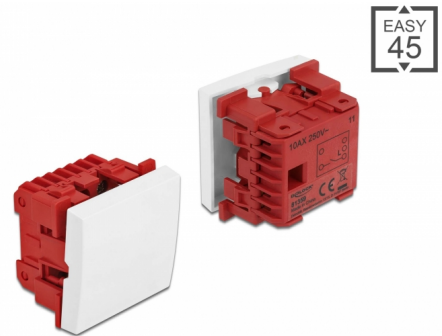

Delock Διακόπτης Easy 45 1-σπειρώμα 1-πόλος 1-διεύθυνσης 45 x 45 χιλ., λευκό

Περιγραφή

Αυτός ο διακόπτης Easy 45 2-σπειρωμάτων της Delock είναι σχεδιασμένος να εναλλάσσει πηγές φωτός και παροχές ενέργειας σε ενεργό και ανενεργό. Ο απλός μηχανισμός snap-in διαβεβαιώνει πως ο διακόπτης βρίσκεται σταθερά σε ένα σημείο και μπορεί εύκολα να αφαιρεθεί αν κριθεί απαραίτητο.

Σύνδεσμοι Easy 45

Το Easy 45 είναι μια μεταβλητή, μονάδα συστήματος που επιτρέπει σε εξαρτήματα όπως πρίζες, συνδέσει HDMI ή USB να προστεθούν ανάλογα με τις ανάγκες σας. Οι μονάδες Easy 45 είναι τυποποιημένες και μπορούν να τοποθετηθούν σε διάφορους συγκρατητές μονάδας ή αγωγούς καλωδίων. Η Easy 45 χτίζει τη διεπαφή ανάμεσα σε ηλεκτρική εγκατάσταση, εγκατάσταση δικτύου και εγκατάσταση συστήματος και πολλές περιφερειακές συσκευές όπως TV, οθόνες, εκτυπωτές, laptop και πολλές ακόμη.

Αρ. προϊόντος 81359

EAN: 4043619813599

Χώρα προέλευσης: China

Συσκευασία: Συσκευασία

Προδιαγραφές

- Συνδετήρας: 2 x τερματικό στήριξης
- Τύπος διακόπτη: 1-πόλος, 1-διεύθυνση
- Τάση διακόπτη: AC 250 V~
- Ρεύμα διακόπτη: 10 AX
- Υλικό: νάιλον / PC πλαστικό
- Κατάλληλο για συγκρατητή μονάδας Delock Easy 45
- Κατάλληλο για καλώδιο 45 χιλ. με αγωγό ελάχιστου βάθους 45 χιλ.
- Μέγεθος μονάδας: 45 x 45 χιλ.
- Διαστάσεις (ΜxΠxΥ): περ. 45 x 45 x 37 mm
- Χρώμα: λευκό

Απαιτήσεις συστήματος

- Μια ελεύθερης μονάδα θύρας Delock Easy 45 (45 x 45 χιλ.)

Περιεχόμενα συσκευασίας

- Διακόπτης Easy 45
- Εγχειρίδιο χρήστη

Εικόνες

Interface

Συνδετήρας 1:	1 x 3 ακίδων κυτίο διανομής με βιδωτή άκρη
---------------	--