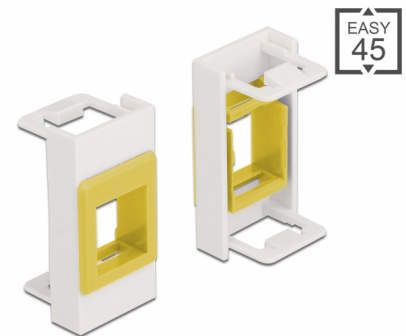

Delock Easy 45-modul Keystone-hållare 22,5 x 45 mm, vit / gul

Beskrivning

Easy 45-modul från Delock som är utformad för att tillhandahålla en Keystone-hållare. Standardmåttan passar för enkel snäppfästemontering av en Keystone-modul. Den enkla snap-in-mekanismen gör att module sitter säkert på plats och enkelt kan avlägsnas vid behov.

Enkel och strukturerad

Easy 45 Keystone-hållaren finns tillgänglig i sex olika färger. Detta gör det möjligt att färgkoda och skilja på olika nätverk eller applikationer.

Easy 45 ansluter

Easy 45 är ett variabelt modulsystem som gör det möjligt att ansluta olika komponenter så som uttag, HDMI eller USB efter dina behov. Easy 45-modulerna är standardiserade och kan monteras i olika modulhållare eller kabelkanaler. Easy 45 bygger gränssnittet mellan el-, nätverks- och systeminstallationer och flera olika kringutrustningar som t.ex. TV-apparater, skärmar, skrivare, bärbara datorer och mycket mer.

Artikelnummer 81358

EAN: 4043619813582

Ursprungsland: China

Paket: Zippåse

Specifikationer

- En Keystone-port 19,2 x 14,9 mm
- Material: PC-plast
- Passar för modulhållare Delock Easy 45
- Passar för 45 mm kabelkanal med minsta djup 45 mm
- Modulstorlek: 22,5 x 45 mm
- Mått (LxBxH): ca 22,5 x 45,0 x 22,0 mm
- Färg: vit / gul

Systemkrav

- En ledig modulport Delock Easy 45

Paketets innehåll

- Easy 45 modul

General

Mounting type:	Easy 45
----------------	---------

Physical characteristics

Höljets material:	Plast
Längd:	22,0 mm
Width:	22,5 mm
Height:	45 mm
Färg:	weiß / gelb