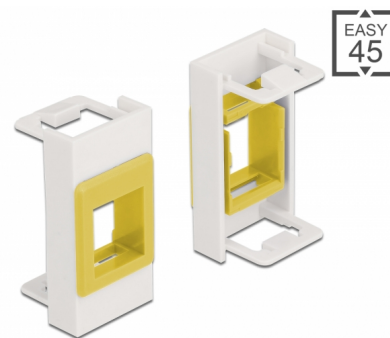

Delock Modul Easy 45 suport Keystone 22,5 x 45 mm, alb / galben

Descriere scurta

Acest modul Easy 45 de la Delock este conceput pentru a furniza un suport Keystone. Dimensiunile standardizate permit o montare ușoară a unui modul Keystone. Mecanismul simplu de prindere asigură că modulul este ferm fixat și poate fi îndepărtat cu ușurință dacă este necesar.

Clar și structurat

Suportul Keystone Easy 45 este disponibil în șase culori diferite. Acest lucru permite codificarea prin culoare și distingerea diferitelor rețele sau aplicații.

Conexiuni Easy 45

Easy 45 este un sistem modular, variabil, care permite adăugarea unor componente precum prize, conexiuni HDMI sau USB, în funcție de nevoile dvs. Modulele Easy 45 sunt standardizate și pot fi montate în diferite suporturi de module sau conducte de cablu. Easy 45 construiește interfața dintre instalarea electrică, de rețea și de sistem și multe dispozitive periferice, cum ar fi TV, monitoare, imprimante, laptopuri și multe altele.

**Nr. 81358**

EAN: 4043619813582

Țara de origine: China

Pachet: Pungă din plastic
cu închidere tip fermoar

Detalii tehnice

- Un port Keystone, 19,2 x 14,9 mm
- Material: plastic PC
- Potrivit pentru suportul modulului Delock Easy 45
- Potrivit pentru conducta de cablu de 45 mm cu adâncimea minimă de 45 mm
- Dimensiunea modulului: 22,5 x 45 mm
- Dimensiunii (LxlxÎ): aprox. 22,5 x 45,0 x 22,0 mm
- Culoare: alb / galben

Cerinte de sistem

- Un port modul liber Delock Easy 45

Pachetul contine

- Modulul Easy 45

General

Mounting type:	Easy 45
----------------	---------

Physical characteristics

Material carcasă:	Plastic
Lungime:	22,0 mm
Width:	22,5 mm
Height:	45 mm
Colour:	weiß / gelb