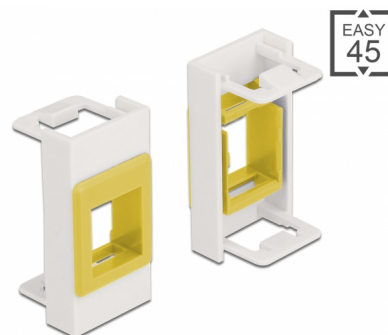

Delock Easy 45 modul Keystone držač 22,5 x 45 mm, bijela / žuta

Opis

Ovaj Easy 45 modul tvrtke Delock dizajniran je tako da ima Keystone držač. Standardizirane dimenzije omogućavaju laku uskočnu montažu jednog Keystone modula. Jednostavan zahvatni mehanizam omogućava da je modul pričvršćen i po potrebi se može ukloniti.

Pregledno i strukturirano

Easy 45 Keystone držač dostupan je u šest različitih boja. To omogućava obilježavanje bojama i razlikovanje različitih mreža ili primjena.

Easy 45 spaja

Easy 45 je promjenjivi, modularni sustav koji omogućava dodavanje komponenti kao što su utikači, HDMI ili USB priključci u skladu s vašim potrebama. Moduli Easy 45 su standardizirani i mogu se montirati u raznim držačima modula ili kabelskim kanalicama. Easy 45 gradi sučelje između električne, mrežne i systemske instalacije te mnogih perifernih uređaja kao što su TV, monitori, pisači, prijenosna računala i mnogih drugih.

Predmet br. 81358

EAN: 4043619813582

Zemlja podrijetla: China

Pakiranje: Plastična vrećica sa zip zatvaračem

Tehnički podaci

- Jedan Keystone priključak 19,2 x 14,9 mm
- Materijal: PC plastika
- Prikladno za držač modula Delock Easy 45
- Prikladno za 45 mm kabelski vod minimalne dubine 45 mm
- Veličina modula: 22,5 x 45 mm
- Mjere (DxŠxV): oko 22,5 x 45,0 x 22,0 mm
- Boja: bijela / žuta

Preduvjeti sustava

- Besplatan ulaz modula Delock Easy 45

Sadržaj pakiranja

- Easy 45 modul

General

Mounting type:	Easy 45
----------------	---------

Physical characteristics

Materijal kućišta:	Plastika
Duljina:	22,0 mm
Width:	22,5 mm
Height:	45 mm
Boja:	weiß / gelb