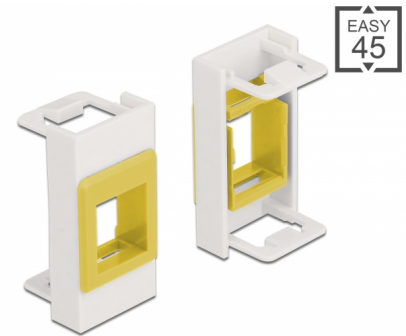

Delock Συγκρατητής Easy 45 Keystone 22,5 x 45 χιλ., λευκό / κίτρινο

Περιγραφή

Αυτή η μονάδα Easy 45 της Delock είναι σχεδιασμένη να παρέχει έναν συγκρατητή Keystone. Οι τυποποιημένες διαστάσεις επιτρέπουν μια εύκολη τοποθέτηση μιας μονάδας Keystone. Ο απλός μηχανισμός snap-in διαβεβαιώνει πως η μονάδα βρίσκεται σταθερά στη θέση της και πως μπορεί εύκολα να αφαιρεθεί αν κριθεί απαραίτητο.

Καθαρά και δομημένα

Ο συγκρατητής Easy 45 Keystone είναι διαθέσιμος σε έξι διαφορετικά χρώματα. Αυτό τον κάνει δυνατό να προσφέρει κωδικοποίηση με χρώμα και να ξεχωρίσει διαφορετικά δίκτυα και εφαρμογές.

Σύνδεσμοι Easy 45

Το Easy 45 είναι μια μεταβλητή, μονάδα συστήματος που επιτρέπει σε εξαρτήματα όπως πρίζες, συνδέσει HDMI ή USB να προστεθούν ανάλογα με τις ανάγκες σας. Οι μονάδες Easy 45 είναι τυποποιημένες και μπορούν να τοποθετηθούν σε διάφορους συγκρατητές μονάδας ή αγωγούς καλωδίων. Η Easy 45 χτίζει τη διεπαφή ανάμεσα σε ηλεκτρική εγκατάσταση, εγκατάσταση δικτύου και εγκατάσταση συστήματος και πολλές περιφερειακές συσκευές όπως TV, οθόνες, εκτυπωτές, laptop και πολλές ακόμη.

Αρ. προϊόντος 81358

EAN: 4043619813582

Χώρα προέλευσης: China

Συσκευασία: Τσαντάκι με φερμουάρ

Προδιαγραφές

- Μία θύρα Keystone 19,2 x 14,9 mm
- Υλικό: PC πλαστικό
- Κατάλληλο για συγκρατητή μονάδας Delock Easy 45
- Κατάλληλο για καλώδιο 45 χιλ. με αγωγό ελάχιστου βάθους 45 χιλ.
- Μέγεθος μονάδας: 22,5 x 45 χιλ.
- Διαστάσεις (ΜxΠxΥ): περ. 22,5 x 45,0 x 22,0 mm
- Χρώμα: λευκό / κίτρινο