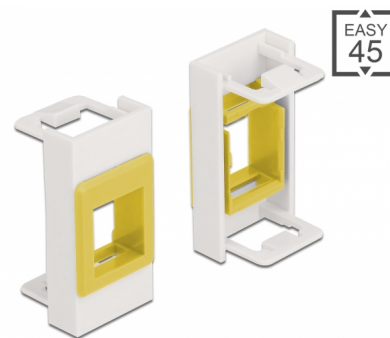

Delock Modul Easy 45 modulu Keystone, rozměru 22,5 x 45 mm, bílá / žlutá

Popis

Tento modul Easy 45 značky Delock je určen k tomu, aby poskytoval držák Keystone. Normalizované rozměry umožňují snadnou montáž jednoho modulu Keystone zacvaknutím. Jednoduchý zaklapávací mechanismus zajišťuje, aby byl modul pevně na místě a aby bylo možno jej v případě potřeby snadno odstranit.

Přehledný a strukturovaný

Modul Easy 45 modulu Keystone je k dispozici v šesti různých barvách. To umožňuje barvami označovat a odlišit tak různé sítě nebo aplikace.

Spoje Easy 45

Easy 45 je proměnlivý modulární systém, který umožňuje dle potřeby přidávat komponenty jako například zásuvky, HDMI nebo USB připojení. Moduly Easy 45 jsou standardizované a lze je montovat na různé držáky modulů nebo do kabelovodů. Easy 45 tvoří rozhraní mezi elektrickou, síťovou a systémovou instalací a mnoha periferními zařízeními, jako například televizory, monitory, tiskárnami, laptopy a mnoha dalšími.

Číslo produktu 81358

EAN: 4043619813582

Země původu: China

Balení: Plastová taška se zipem

Technické detaily

- Jeden Keystone port 19,2 x 14,9 mm
- Materiál: PC plast
- Vhodný pro držák modulů Delock Easy 45
- Vhodný pro kabelovod 45 mm o minimální hloubce 45 mm
- Velikost modulu: 22,5 x 45 mm
- Rozměry (DxŠxV): cca. 22,5 x 45,0 x 22,0 mm
- Barva: bílá / žlutá

Systémové požadavky

- Volný modulový port Delock Easy 45

Obsah balení

- Modul Easy 45

General

Mounting type:	Easy 45
----------------	---------

Physical characteristics

Materiál pouzdra:	Plastová
Délka:	22,0 mm
Width:	22,5 mm
Height:	45 mm
Barva:	weiß / gelb