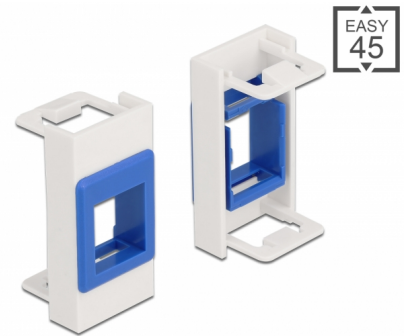

## Leírás

Ez a Delock Easy 45 modul Keystone tartó kialakításúnak tervezték. A standard méretei miatt egy Keystone modulba könnyen bepattintható. Az egyszerű csatlakoztatási mechanizmus biztosítja, hogy a modul megfelelő helyzetbe kerül és könnyen ki is húzható, amennyiben szükséges.

### Tiszta és elrendezett

Az Easy 45 Keystone tartó 6 különböző színben kapható. Ez a színszerinti kódolást teszi lehetővé és meg tud vele különböztetni hálózatokat vagy alkalmazásokat.

### Easy 45 kapcsolatok

A Easy 45 egy változtatható moduláris rendszer mely lehetővé teszi az összetevők úgy mint csatlakoztatók, HDMI vagy USB kapcsolatok igény szerinti hozzáadását. A Easy 45 modulok standardizáltak és beépíthetők különböző modultartókba vagy kábelcsatornába. A Easy 45 kapcsolódási felületet biztosít elektromos, hálózati és rendszer beépítések, valamint számos perifériás eszköz, úgy mint TV, monitor, nyomtató, laptop stb. között.

## Műszaki adatok

- Egy Keystone port, 19,2 x 14,9 mm
- Anyag: PC műanyag
- Alkalmas Delock Easy 45 modul tartóhoz
- Alkalmas egy minimum 45 mm mélységű, 45 mm-es kábelcsatornához
- Modul mérete: 22,5 x 45 mm
- Méretek (HxSzxM): kb. 22,5 x 45,0 x 22,0 mm
- Szín: fehér / kék