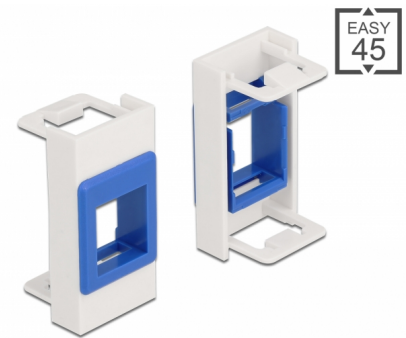

Delock Easy 45-modul Keystone-hållare 22,5 x 45 mm, vit / blå

Beskrivning

Easy 45-modul från Delock som är utformad för att tillhandahålla en Keystone-hållare. Standardmåttan passar för enkel snäppfästemontering av en Keystone-modul. Den enkla snap-in-mekanismen gör att module sitter säkert på plats och enkelt kan avlägsnas vid behov.

Enkel och strukturerad

Easy 45 Keystone-hållaren finns tillgänglig i sex olika färger. Detta gör det möjligt att färgkoda och skilja på olika nätverk eller applikationer.

Easy 45 ansluter

Easy 45 är ett variabelt modulsystem som gör det möjligt att ansluta olika komponenter så som uttag, HDMI eller USB efter dina behov. Easy 45-modulerna är standardiserade och kan monteras i olika modulhållare eller kabelkanaler. Easy 45 bygger gränssnittet mellan el-, nätverks- och systeminstallationer och flera olika kringutrustningar som t.ex. TV-apparater, skärmar, skrivare, bärbara datorer och mycket mer.

Artikelnummer 81357

EAN: 4043619813575

Ursprungsland: China

Paket: Zippåse

Specifikationer

- En Keystone-port 19,2 x 14,9 mm
- Material: PC-plast
- Passar för modulhållare Delock Easy 45
- Passar för 45 mm kabelkanal med minsta djup 45 mm
- Modulstorlek: 22,5 x 45 mm
- Mått (LxBxH): ca 22,5 x 45,0 x 22,0 mm
- Färg: vit / blå

Systemkrav

- En ledig modulport Delock Easy 45

Paketets innehåll

- Easy 45 modul

General

Mounting type:	Easy 45
----------------	---------

Physical characteristics

Höljets material:	Plast
Längd:	22,0 mm
Width:	22,5 mm
Height:	45 mm
Färg:	vit / blått