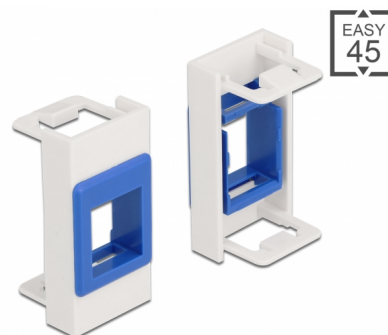

Delock Easy 45 modul Keystone držač 22,5 x 45 mm, bijela / plava

Opis

Ovaj Easy 45 modul tvrtke Delock dizajniran je tako da ima Keystone držač. Standardizirane dimenzije omogućavaju laku uskočnu montažu jednog Keystone modula. Jednostavan zahvatni mehanizam omogućava da je modul pričvršćen i po potrebi se može ukloniti.

Pregledno i strukturirano

Easy 45 Keystone držač dostupan je u šest različitih boja. To omogućava obilježavanje bojama i razlikovanje različitih mreža ili primjena.

Easy 45 spaja

Easy 45 je promjenjivi, modularni sustav koji omogućava dodavanje komponenti kao što su utikači, HDMI ili USB priključci u skladu s vašim potrebama. Moduli Easy 45 su standardizirani i mogu se montirati u raznim držačima modula ili kabelskim kanalicama. Easy 45 gradi sučelje između električne, mrežne i systemske instalacije te mnogih perifernih uređaja kao što su TV, monitori, pisači, prijenosna računala i mnogih drugih.

Predmet br. 81357

EAN: 4043619813575

Zemlja podrijetla: China

Pakiranje: Plastična vrećica sa zip zatvaračem

Tehnički podaci

- Jedan Keystone priključak 19,2 x 14,9 mm
- Materijal: PC plastika
- Prikladno za držač modula Delock Easy 45
- Prikladno za 45 mm kabelski vod minimalne dubine 45 mm
- Veličina modula: 22,5 x 45 mm
- Mjere (DxŠxV): oko 22,5 x 45,0 x 22,0 mm
- Boja: bijela / plava

Preduvjeti sustava

- Besplatan ulaz modula Delock Easy 45

Sadržaj pakiranja

- Easy 45 modul

General

Mounting type:	Easy 45
----------------	---------

Physical characteristics

Materijal kućišta:	Plastika
Duljina:	22,0 mm
Width:	22,5 mm
Height:	45 mm
Boja:	bijela / plave