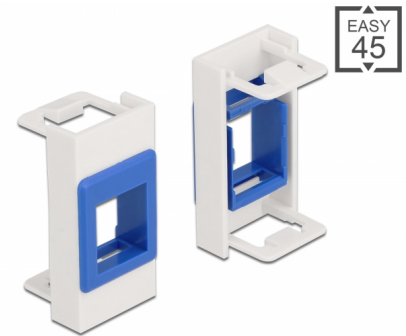

Delock Συγκρατητής Easy 45 Keystone 22,5 x 45 χιλ., λευκό / μπλε

Περιγραφή

Αυτή η μονάδα Easy 45 της Delock είναι σχεδιασμένη να παρέχει έναν συγκρατητή Keystone. Οι τυποποιημένες διαστάσεις επιτρέπουν μια εύκολη τοποθέτηση μιας μονάδας Keystone. Ο απλός μηχανισμός snap-in διαβεβαιώνει πως η μονάδα βρίσκεται σταθερά στη θέση της και πως μπορεί εύκολα να αφαιρεθεί αν κριθεί απαραίτητο.

Καθαρά και δομημένα

Ο συγκρατητής Easy 45 Keystone είναι διαθέσιμος σε έξι διαφορετικά χρώματα. Αυτό τον κάνει δυνατό να προσφέρει κωδικοποίηση με χρώμα και να ξεχωρίσει διαφορετικά δίκτυα και εφαρμογές.

Αρ. προϊόντος 81357

EAN: 4043619813575

Χώρα προέλευσης: China

Συσκευασία: Τσαντάκι με φερμουάρ

Προδιαγραφές

- Μία θύρα Keystone 19,2 x 14,9 mm
- Υλικό: PC πλαστικό
- Κατάλληλο για συγκρατητή μονάδας Delock Easy 45
- Κατάλληλο για καλώδιο 45 χιλ. με αγωγό ελάχιστου βάθους 45 χιλ.
- Μέγεθος μονάδας: 22,5 x 45 χιλ.
- Διαστάσεις (ΜxΠxΥ): περ. 22,5 x 45,0 x 22,0 mm
- Χρώμα: λευκό / μπλε

Απαιτήσεις συστήματος

- Μια ελεύθερης μονάδα θύρας Delock Easy 45

Περιεχόμενα συσκευασίας

- Easy 45 Μονάδα

General

Mounting type:	Easy 45
----------------	---------

Physical characteristics

Υλικό περιβλήματος:	πλαστική
Μήκος:	22,0 mm
Width:	22,5 mm
Height:	45 mm
Χρώμα:	λευκό / μπλε