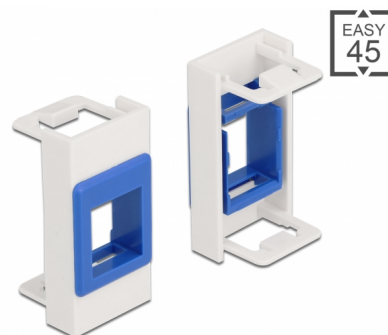

# Delock Modul Easy 45 modulu Keystone, rozměru 22,5 x 45 mm, bílá / modrý

## Popis

Tento modul Easy 45 značky Delock je určen k tomu, aby poskytoval držák Keystone. Normalizované rozměry umožňují snadnou montáž jednoho modulu Keystone zacvaknutím. Jednoduchý zaklapávací mechanismus zajišťuje, aby byl modul pevně na místě a aby bylo možno jej v případě potřeby snadno odstranit.

## Spoje Easy 45

Easy 45 je proměnlivý modulární systém, který umožňuje dle potřeby přidávat komponenty jako například zásuvky, HDMI nebo USB připojení. Moduly Easy 45 jsou standardizované a lze je montovat na různé držáky modulů nebo do kabelovodů. Easy 45 tvoří rozhraní mezi elektrickou, síťovou a systémovou instalací a mnoha periferními zařízeními, jako například televizory, monitory, tiskárnami, laptopy a mnoha dalšími.

## Physical characteristics

Materiál pouzdra:	Plastová
Délka:	22,0 mm
Width:	22,5 mm
Height:	45 mm
Barva:	bílá / modré