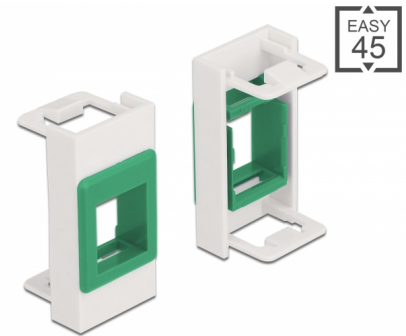

Delock Easy 45-modul Keystone-hållare 22,5 x 45 mm, vit / grön

Beskrivning

Easy 45-modul från Delock som är utformad för att tillhandahålla en Keystone-hållare. Standardmåttan passar för enkel snäppfästemontering av en Keystone-modul. Den enkla snap-in-mekanismen gör att module sitter säkert på plats och enkelt kan avlägsnas vid behov.

Enkel och strukturerad

Easy 45 Keystone-hållaren finns tillgänglig i sex olika färger. Detta gör det möjligt att färgkoda och skilja på olika nätverk eller applikationer.

Easy 45 ansluter

Easy 45 är ett variabelt modulsystem som gör det möjligt att ansluta olika komponenter så som uttag, HDMI eller USB efter dina behov. Easy 45-modulerna är standardiserade och kan monteras i olika modulhållare eller kabelkanaler. Easy 45 bygger gränssnittet mellan el-, nätverks- och systeminstallationer och flera olika kringutrustningar som t.ex. TV-apparater, skärmar, skrivare, bärbara datorer och mycket mer.

Artikelnummer 81356

EAN: 4043619813568

Ursprungsland: China

Paket: Zippåse

Specifikationer

- En Keystone-port 19,2 x 14,9 mm
- Material: PC-plast
- Passar för modulhållare Delock Easy 45
- Passar för 45 mm kabelkanal med minsta djup 45 mm
- Modulstorlek: 22,5 x 45 mm
- Mått (LxBxH): ca 22,5 x 45,0 x 22,0 mm
- Färg: vit / grön

Systemkrav

- En ledig modulport Delock Easy 45

Paketets innehåll

- Easy 45 modul

General

Mounting type:	Easy 45
----------------	---------

Physical characteristics

Höljets material:	Plast
Längd:	22,0 mm
Width:	22,5 mm
Height:	45 mm
Färg:	weiß / grün