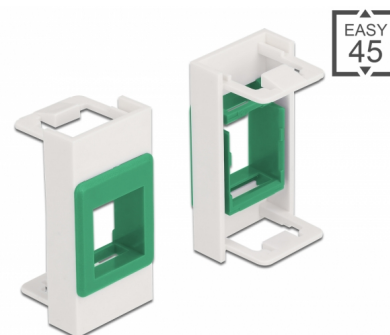

Delock Easy 45 modul Keystone držač 22,5 x 45 mm, bijela / zeleno

Opis

Ovaj Easy 45 modul tvrtke Delock dizajniran je tako da ima Keystone držač. Standardizirane dimenzije omogućavaju laku uskočnu montažu jednog Keystone modula. Jednostavan zahvatni mehanizam omogućava da je modul pričvršćen i po potrebi se može ukloniti.

Pregledno i strukturirano

Easy 45 Keystone držač dostupan je u šest različitih boja. To omogućava obilježavanje bojama i razlikovanje različitih mreža ili primjena.

Easy 45 spaja

Easy 45 je promjenjivi, modularni sustav koji omogućava dodavanje komponenti kao što su utikači, HDMI ili USB priključci u skladu s vašim potrebama. Moduli Easy 45 su standardizirani i mogu se montirati u raznim držačima modula ili kabelskim kanalicama. Easy 45 gradi sučelje između električne, mrežne i systemske instalacije te mnogih perifernih uređaja kao što su TV, monitori, pisači, prijenosna računala i mnogih drugih.

Predmet br. 81356

EAN: 4043619813568

Zemlja podrijetla: China

Pakiranje: Plastična vrećica sa zip zatvaračem

Tehnički podaci

- Jedan Keystone priključak 19,2 x 14,9 mm
- Materijal: PC plastika
- Prikladno za držač modula Delock Easy 45
- Prikladno za 45 mm kabelski vod minimalne dubine 45 mm
- Veličina modula: 22,5 x 45 mm
- Mjere (DxŠxV): oko 22,5 x 45,0 x 22,0 mm
- Boja: bijela / zeleno

Preduvjeti sustava