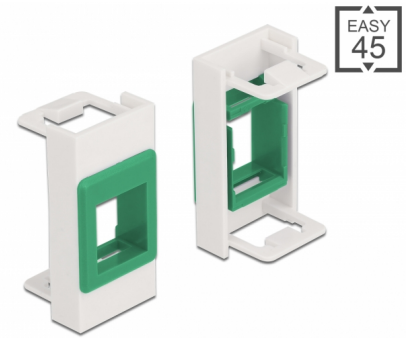

Delock Συγκρατητής Easy 45 Keystone 22,5 x 45 χιλ., λευκό / πράσινο

Περιγραφή

Αυτή η μονάδα Easy 45 της Delock είναι σχεδιασμένη να παρέχει έναν συγκρατητή Keystone. Οι τυποποιημένες διαστάσεις επιτρέπουν μια εύκολη τοποθέτηση μιας μονάδας Keystone. Ο απλός μηχανισμός snap-in διαβεβαιώνει πως η μονάδα βρίσκεται σταθερά στη θέση της και πως μπορεί εύκολα να αφαιρεθεί αν κριθεί απαραίτητο.

Καθαρά και δομημένα

Ο συγκρατητής Easy 45 Keystone είναι διαθέσιμος σε έξι διαφορετικά χρώματα. Αυτό τον κάνει δυνατό να προσφέρει κωδικοποίηση με χρώμα και να ξεχωρίσει διαφορετικά δίκτυα και εφαρμογές.

Αρ. προϊόντος 81356

EAN: 4043619813568

Χώρα προέλευσης: China

Συσκευασία: Τσαντάκι με φερμουάρ

Προδιαγραφές

- Μία θύρα Keystone 19,2 x 14,9 mm
- Υλικό: PC πλαστικό
- Κατάλληλο για συγκρατητή μονάδας Delock Easy 45
- Κατάλληλο για καλώδιο 45 χιλ. με αγωγό ελάχιστου βάθους 45 χιλ.
- Μέγεθος μονάδας: 22,5 x 45 χιλ.
- Διαστάσεις (ΜxΠxΥ): περ. 22,5 x 45,0 x 22,0 mm
- Χρώμα: λευκό / πράσινο

Απαιτήσεις συστήματος

- Μια ελεύθερης μονάδα θύρας Delock Easy 45

Περιεχόμενα συσκευασίας

- Easy 45 Μονάδα

General

Mounting type:	Easy 45
----------------	---------

Physical characteristics

Υλικό περιβλήματος:	πλαστική
Μήκος:	22,0 mm
Width:	22,5 mm
Height:	45 mm
Χρώμα:	weiß / grün