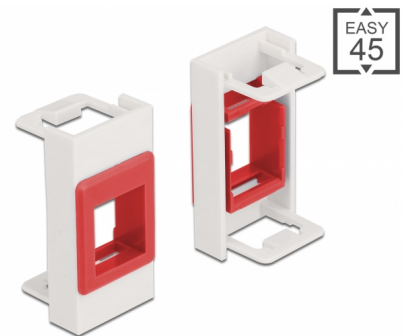

## Descriere scurta

Acest modul Easy 45 de la Delock este conceput pentru a furniza un suport Keystone. Dimensiunile standardizate permit o montare ușoară a unui modul Keystone. Mecanismul simplu de prindere asigură că modulul este ferm fixat și poate fi îndepărtat cu ușurință dacă este necesar.

## Clar și structurat

Suportul Keystone Easy 45 este disponibil în șase culori diferite. Acest lucru permite codificarea prin culoare și distingerea diferitelor rețele sau aplicații.

## Conexiuni Easy 45

Easy 45 este un sistem modular, variabil, care permite adăugarea unor componente precum prize, conexiuni HDMI sau USB, în funcție de nevoile dvs. Modulele Easy 45 sunt standardizate și pot fi montate în diferite suporturi de module sau conducte de cablu. Easy 45 construiește interfața dintre instalarea electrică, de rețea și de sistem și multe dispozitive periferice, cum ar fi TV, monitoare, imprimante, laptopuri și multe altele.

## Detalii tehnice

- Un port Keystone, 19,2 x 14,9 mm
- Material: plastic PC
- Potrivit pentru suportul modulului Delock Easy 45
- Potrivit pentru conducta de cablu de 45 mm cu adâncimea minimă de 45 mm
- Dimensiunea modulului: 22,5 x 45 mm
- Dimensiunii (LxlxÎ): aprox. 22,5 x 45,0 x 22,0 mm
- Culoare: alb / roșu