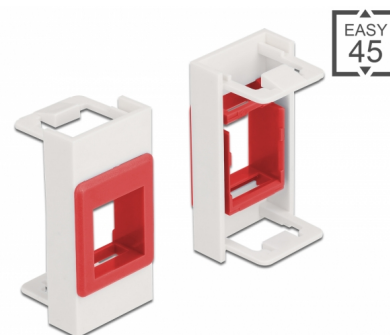

Delock Easy 45 modul Keystone držač 22,5 x 45 mm, bijela / crvena

Opis

Ovaj Easy 45 modul tvrtke Delock dizajniran je tako da ima Keystone držač. Standardizirane dimenzije omogućavaju laku uskočnu montažu jednog Keystone modula. Jednostavan zahvatni mehanizam omogućava da je modul pričvršćen i po potrebi se može ukloniti.

Pregledno i strukturirano

Easy 45 Keystone držač dostupan je u šest različitih boja. To omogućava obilježavanje bojama i razlikovanje različitih mreža ili primjena.

Easy 45 spaja

Easy 45 je promjenjivi, modularni sustav koji omogućava dodavanje komponenti kao što su utikači, HDMI ili USB priključci u skladu s vašim potrebama. Moduli Easy 45 su standardizirani i mogu se montirati u raznim držačima modula ili kabelskim kanalicama. Easy 45 gradi sučelje između električne, mrežne i systemske instalacije te mnogih perifernih uređaja kao što su TV, monitori, pisači, prijenosna računala i mnogih drugih.

Predmet br. 81355

EAN: 4043619813551

Zemlja podrijetla: China

Pakiranje: Plastična vrećica sa zip zatvaračem

Tehnički podaci

- Jedan Keystone priključak 19,2 x 14,9 mm
- Materijal: PC plastika
- Prikladno za držač modula Delock Easy 45
- Prikladno za 45 mm kabelski vod minimalne dubine 45 mm
- Veličina modula: 22,5 x 45 mm
- Mjere (DxŠxV): oko 22,5 x 45,0 x 22,0 mm
- Boja: bijela / crvena

Preduvjeti sustava