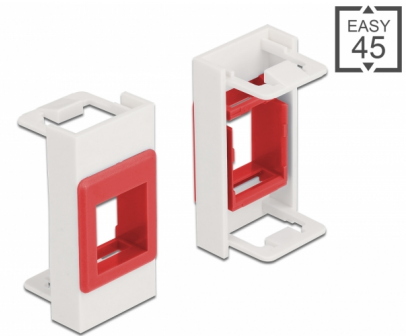

Delock Συγκρατητής Easy 45 Keystone 22,5 x 45 χιλ., λευκό / κόκκινος

Περιγραφή

Αυτή η μονάδα Easy 45 της Delock είναι σχεδιασμένη να παρέχει έναν συγκρατητή Keystone. Οι τυποποιημένες διαστάσεις επιτρέπουν μια εύκολη τοποθέτηση μιας μονάδας Keystone. Ο απλός μηχανισμός snap-in διαβεβαιώνει πως η μονάδα βρίσκεται σταθερά στη θέση της και πως μπορεί εύκολα να αφαιρεθεί αν κριθεί απαραίτητο.

Καθαρά και δομημένα

Ο συγκρατητής Easy 45 Keystone είναι διαθέσιμος σε έξι διαφορετικά χρώματα. Αυτό τον κάνει δυνατό να προσφέρει κωδικοποίηση με χρώμα και να ξεχωρίσει διαφορετικά δίκτυα και εφαρμογές.

Σύνδεσμοι Easy 45

Το Easy 45 είναι μια μεταβλητή, μονάδα συστήματος που επιτρέπει σε εξαρτήματα όπως πρίζες, συνδέσει HDMI ή USB να προστεθούν ανάλογα με τις ανάγκες σας. Οι μονάδες Easy 45 είναι τυποποιημένες και μπορούν να τοποθετηθούν σε διάφορους συγκρατητές μονάδας ή αγωγούς καλωδίων. Η Easy 45 χτίζει τη διεπαφή ανάμεσα σε ηλεκτρική εγκατάσταση, εγκατάσταση δικτύου και εγκατάσταση συστήματος και πολλές περιφερειακές συσκευές όπως TV, οθόνες, εκτυπωτές, laptop και πολλές ακόμη.

Αρ. προϊόντος 81355

EAN: 4043619813551

Χώρα προέλευσης: China

Συσκευασία: Τσαντάκι με φερμουάρ

Προδιαγραφές

- Μία θύρα Keystone 19,2 x 14,9 mm
- Υλικό: PC πλαστικό
- Κατάλληλο για συγκρατητή μονάδας Delock Easy 45
- Κατάλληλο για καλώδιο 45 χιλ. με αγωγό ελάχιστου βάθους 45 χιλ.
- Μέγεθος μονάδας: 22,5 x 45 χιλ.
- Διαστάσεις (ΜxΠxΥ): περ. 22,5 x 45,0 x 22,0 mm
- Χρώμα: λευκό / κόκκινος