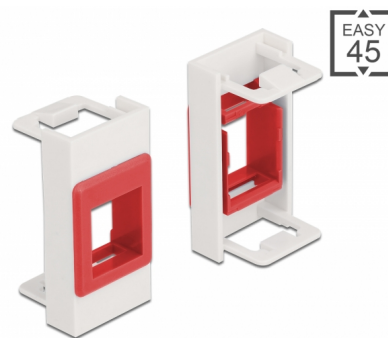

Delock Modul Easy 45 modulu Keystone, rozměru 22,5 x 45 mm, bílá / červená

Popis

Tento modul Easy 45 značky Delock je určen k tomu, aby poskytoval držák Keystone. Normalizované rozměry umožňují snadnou montáž jednoho modulu Keystone zacvaknutím. Jednoduchý zaklapávací mechanismus zajišťuje, aby byl modul pevně na místě a aby bylo možno jej v případě potřeby snadno odstranit.

Přehledný a strukturovaný

Modul Easy 45 modulu Keystone je k dispozici v šesti různých barvách. To umožňuje barvami označovat a odlišit tak různé sítě nebo aplikace.

Spoje Easy 45

Easy 45 je proměnlivý modulární systém, který umožňuje dle potřeby přidávat komponenty jako například zásuvky, HDMI nebo USB připojení. Moduly Easy 45 jsou standardizované a lze je montovat na různé držáky modulů nebo do kabelovodů. Easy 45 tvoří rozhraní mezi elektrickou, síťovou a systémovou instalací a mnoha periferními zařízeními, jako například televizory, monitory, tiskárnami, laptopy a mnoha dalšími.

Číslo produktu 81355

EAN: 4043619813551

Země původu: China

Balení: Plastová taška se zipem

Technické detaily

- Jeden Keystone port 19,2 x 14,9 mm
- Materiál: PC plast
- Vhodný pro držák modulů Delock Easy 45
- Vhodný pro kabelovod 45 mm o minimální hloubce 45 mm
- Velikost modulu: 22,5 x 45 mm
- Rozměry (DxŠxV): cca. 22,5 x 45,0 x 22,0 mm
- Barva: bílá / červená

Systémové požadavky

- Volný modulový port Delock Easy 45

Obsah balení

- Modul Easy 45

General

Mounting type:	Easy 45
----------------	---------

Physical characteristics

Materiál pouzdra:	Plastová
Délka:	22,0 mm
Width:	22,5 mm
Height:	45 mm
Barva:	weiß / rot