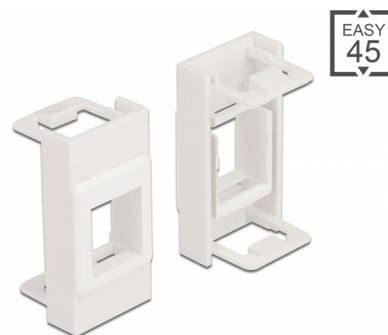

Delock Modul Easy 45 suport Keystone 22,5 x 45 mm, alb

Descriere scurta

Acest modul Easy 45 de la Delock este conceput pentru a furniza un suport Keystone. Dimensiunile standardizate permit o montare ușoară a unui modul Keystone. Mecanismul simplu de prindere asigură că modulul este ferm fixat și poate fi îndepărtat cu ușurință dacă este necesar.

Clar și structurat

Suportul Keystone Easy 45 este disponibil în șase culori diferite. Acest lucru permite codificarea prin culoare și distingerea diferitelor rețele sau aplicații.

Conexiuni Easy 45

Easy 45 este un sistem modular, variabil, care permite adăugarea unor componente precum prize, conexiuni HDMI sau USB, în funcție de nevoile dvs. Modulele Easy 45 sunt standardizate și pot fi montate în diferite suporturi de module sau conducte de cablu. Easy 45 construiește interfața dintre instalarea electrică, de rețea și de sistem și multe dispozitive periferice, cum ar fi TV, monitoare, imprimante, laptopuri și multe altele.

Nr. 81353

EAN: 4043619813537

Țara de origine: China

Pachet: Pungă din plastic
cu închidere tip fermoar

Detalii tehnice

- Un port Keystone, 19,2 x 14,9 mm
- Material: plastic PC
- Potrivit pentru suportul modulului Delock Easy 45
- Potrivit pentru conducta de cablu de 45 mm cu adâncimea minimă de 45 mm
- Dimensiunea modulului: 22,5 x 45 mm
- Dimensiunii (LxlxÎ): aprox. 22,5 x 45,0 x 22,0 mm
- Culoare: alb

Cerinte de sistem