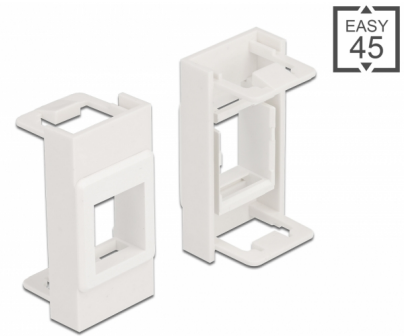

Delock Συγκρατητής Easy 45 Keystone 22,5 x 45 χιλ., λευκό

Περιγραφή

Αυτή η μονάδα Easy 45 της Delock είναι σχεδιασμένη να παρέχει έναν συγκρατητή Keystone. Οι τυποποιημένες διαστάσεις επιτρέπουν μια εύκολη τοποθέτηση μιας μονάδας Keystone. Ο απλός μηχανισμός snap-in διαβεβαιώνει πως η μονάδα βρίσκεται σταθερά στη θέση της και πως μπορεί εύκολα να αφαιρεθεί αν κριθεί απαραίτητο.

Καθαρά και δομημένα

Ο συγκρατητής Easy 45 Keystone είναι διαθέσιμος σε έξι διαφορετικά χρώματα. Αυτό τον κάνει δυνατό να προσφέρει κωδικοποίηση με χρώμα και να ξεχωρίσει διαφορετικά δίκτυα και εφαρμογές.

Σύνδεσμοι Easy 45

Το Easy 45 είναι μια μεταβλητή, μονάδα συστήματος που επιτρέπει σε εξαρτήματα όπως πρίζες, συνδέσει HDMI ή USB να προστεθούν ανάλογα με τις ανάγκες σας. Οι μονάδες Easy 45 είναι τυποποιημένες και μπορούν να τοποθετηθούν σε διάφορους συγκρατητές μονάδας ή αγωγούς καλωδίων. Η Easy 45 χτίζει τη διεπαφή ανάμεσα σε ηλεκτρική εγκατάσταση, εγκατάσταση δικτύου και εγκατάσταση συστήματος και πολλές περιφερειακές συσκευές όπως TV, οθόνες, εκτυπωτές, laptop και πολλές ακόμη.

Αρ. προϊόντος 81353

EAN: 4043619813537

Χώρα προέλευσης: China

Συσκευασία: Τσαντάκι με φερμουάρ

Προδιαγραφές

- Μία θύρα Keystone 19,2 x 14,9 mm
- Υλικό: PC πλαστικό
- Κατάλληλο για συγκρατητή μονάδας Delock Easy 45
- Κατάλληλο για καλώδιο 45 χιλ. με αγωγό ελάχιστου βάθους 45 χιλ.
- Μέγεθος μονάδας: 22,5 x 45 χιλ.
- Διαστάσεις (ΜxΠxΥ): περ. 22,5 x 45,0 x 22,0 mm
- Χρώμα: λευκό