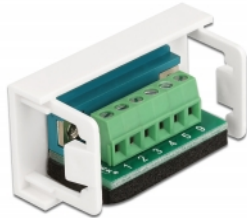

- Easy 45 modul

Bilder