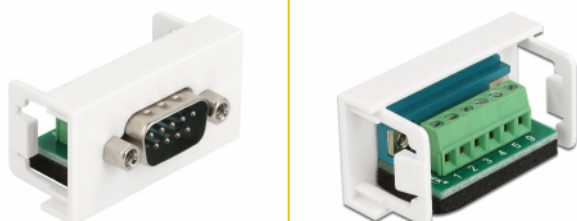

- Easy 45 modul

Slike