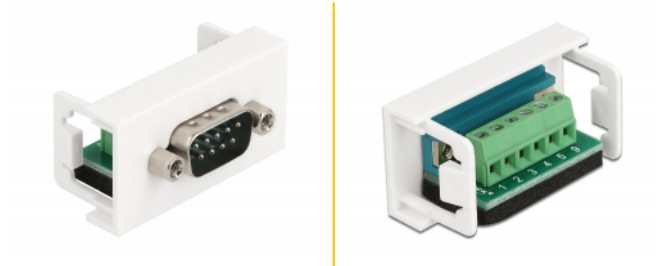

Delock Μονάδα Easy 45 D-Sub 9 ριν αρσενικό προς 6 ριν Κυτίο Διανομής 22,5 x 45 χιλ.

Περιγραφή

Αυτή η μονάδα Easy 45 της Delock είναι σχεδιασμένη για να παρέχει μια αρσενική θύρα D-Sub. Ο απλός μηχανισμός snap-in διαβεβαιώνει πως η μονάδα βρίσκεται σταθερά στη θέση της και πως μπορεί εύκολα να αφαιρεθεί αν κριθεί απαραίτητο.

Σύνδεσμοι Easy 45

Το Easy 45 είναι μια μεταβλητή, μονάδα συστήματος που επιτρέπει σε εξαρτήματα όπως πρίζες, συνδέσει HDMI ή USB να προστεθούν ανάλογα με τις ανάγκες σας. Οι μονάδες Easy 45 είναι τυποποιημένες και μπορούν να τοποθετηθούν σε διάφορους συγκρατητές μονάδας ή αγωγούς καλωδίων. Η Easy 45 χτίζει τη διεπαφή ανάμεσα σε ηλεκτρική εγκατάσταση, εγκατάσταση δικτύου και εγκατάσταση συστήματος και πολλές περιφερειακές συσκευές όπως TV, οθόνες, εκτυπωτές, laptop και πολλές ακόμη.

Αρ. προϊόντος 81349

EAN: 4043619813490

Χώρα προέλευσης: China

Συσκευασία: Τσαντάκι με φερμουάρ

Προδιαγραφές

- Συνδετήρας:
εξωτερικά: 1 x D-Sub 9 ακίδων, αρσενική
εσωτερικά: 1 x 6 ακίδων κυτίο διανομής με βιδωτή άκρη
- Υλικό: PC πλαστικό
- Κατάλληλο για συγκρατητή μονάδας Delock Easy 45
- Κατάλληλο για καλώδιο 45 χιλ. με αγωγό ελάχιστου βάθους 45 χιλ.
- Μέγεθος μονάδας: 22,5 x 45 χιλ.
- Διαστάσεις (ΜxΠxΥ): περ. 22,5 x 45,0 x 25,0 mm
- Χρώμα: λευκό

Απαιτήσεις συστήματος

- Μια ελεύθερης μονάδα θύρας Delock Easy 45

Περιεχόμενα συσκευασίας

- Easy 45 Μονάδα

Εικόνες

General

Mounting type:	Easy 45
----------------	---------

Interface