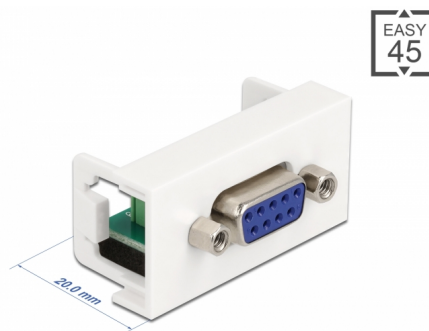

Delock Easy 45 modul D-Sub 9-zatični ženski na 6-zatični priključni blok 22,5 x 45 mm

Opis

Ovaj Easy 45 modul tvrtke Delock dizajniran je tako da ima D-Sub 9-zatični ženski ulaz. Jednostavan zahvatni mehanizam omogućava da je modul pričvršćen i po potrebi se može ukloniti.

Easy 45 spaja

Easy 45 je promjenjivi, modularni sustav koji omogućava dodavanje komponenti kao što su utikači, HDMI ili USB priključci u skladu s vašim potrebama. Moduli Easy 45 su standardizirani i mogu se montirati u raznim držačima modula ili kabelskim kanalicama. Easy 45 gradi sučelje između električne, mrežne i systemske instalacije te mnogih perifernih uređaja kao što su TV, monitori, pisači, prijenosna računala i mnogih drugih.

Predmet br. 81348

EAN: 4043619813483

Zemlja podrijetla: China

Pakiranje: Plastična vrećica sa zip zatvaračem

Tehnički podaci

- Priključak:
vanjski: 1 x 9-pinski D-Sub, ženski
unutarnji: 1 x 6 zatični blok terminala navojni terminal
- Materijal: PC plastika
- Prikladno za držač modula Delock Easy 45
- Prikladno za 45 mm kabelski vod minimalne dubine 45 mm
- Veličina modula: 22,5 x 45 mm
- Mjere (DxŠxV): oko 22,5 x 45,0 x 25,0 mm
- Boja: bijela

priključak:	1 x Sub-D 9-polni ženski
Priključak 1:	1 x 6 Pin Terminalblock Schraubklemme

Physical characteristics

Materijal kućišta:	Plastika
Duljina:	32 mm
Width:	22,5 mm
Height:	45 mm
Boja:	RAL 9003 Weiß