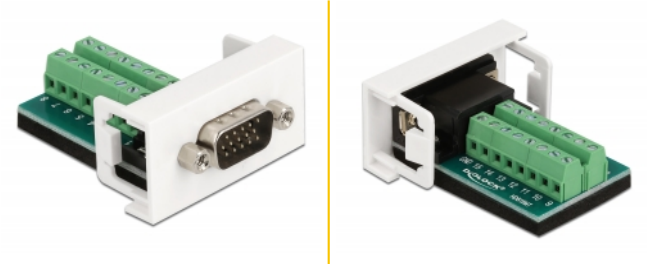

Περιεχόμενα συσκευασίας

- Easy 45 Μονάδα

Εικόνες