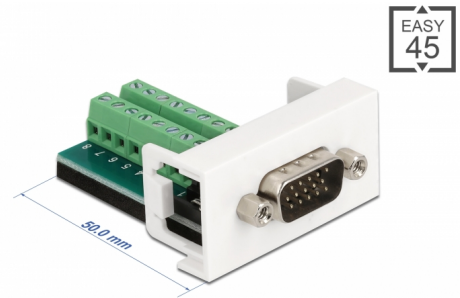

# Delock Μονάδα Easy 45 VGA αρσενικό προς Κυτίο Διανομής 22,5 x 45 χιλ.

## Περιγραφή

Αυτή η μονάδα Easy 45 της Delock είναι σχεδιασμένη για να παρέχει μια αρσενική θύρα VGA. Ο απλός μηχανισμός snap-in διαβεβαιώνει πως η μονάδα βρίσκεται σταθερά στη θέση της και πως μπορεί εύκολα να αφαιρεθεί αν κριθεί απαραίτητο.

## Σύνδεσμοι Easy 45

Το Easy 45 είναι μια μεταβλητή, μονάδα συστήματος που επιτρέπει σε εξαρτήματα όπως πρίζες, συνδέσει HDMI ή USB να προστεθούν ανάλογα με τις ανάγκες σας. Οι μονάδες Easy 45 είναι τυποποιημένες και μπορούν να τοποθετηθούν σε διάφορους συγκρατητές μονάδας ή αγωγούς καλωδίων. Η Easy 45 χτίζει τη διεπαφή ανάμεσα σε ηλεκτρική εγκατάσταση, εγκατάσταση δικτύου και εγκατάσταση συστήματος και πολλές περιφερειακές συσκευές όπως TV, οθόνες, εκτυπωτές, laptop και πολλές ακόμη.

## Προδιαγραφές

- Συνδετήρας:  
εξωτερικά: 1 x VGA αρσενικό  
εσωτερικά: 1 x 16 ακίδων κυτίο διανομής με βιδωτή άκρη
- Υλικό: PC πλαστικό
- Κατάλληλο για συγκρατητή μονάδας Delock Easy 45
- Κατάλληλο για καλώδιο 45 χιλ. με αγωγό ελάχιστου βάθους 45 χιλ.
- Μέγεθος μονάδας: 22,5 x 45 χιλ.
- Διαστάσεις (ΜxΠxΥ): περ. 22,5 x 45,0 x 55,0 mm
- Χρώμα: λευκό