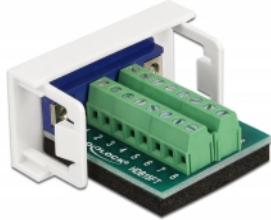

Delock Easy 45-modul VGA hona till Terminalblock 22,5 x 45 mm

Beskrivning

Easy 45-modul från Delock som är utformad för att tillhandahålla en VGA hona-port. Den enkla snap-in-mekanismen gör att module sitter säkert på plats och enkelt kan avlägsnas vid behov.

Easy 45 ansluter

Easy 45 är ett variabelt modulsystem som gör det möjligt att ansluta olika komponenter så som uttag, HDMI eller USB efter dina behov. Easy 45-modulerna är standardiserade och kan monteras i olika modulhållare eller kabelkanaler. Easy 45 bygger gränssnittet mellan el-, nätverks- och systeminstallationer och flera olika kringutrustningar som t.ex. TV-apparater, skärmar, skrivare, bärbara datorer och mycket mer.

Artikelnummer 81346

EAN: 4043619813469

Ursprungsland: China

Paket: Zippåse

Specifikationer

- Anslutning:
extern: 1 x VGA hona
intern: 1 x 16-stifts terminalblock skruvplint
- Material: PC-plast
- Passar för modulhållare Delock Easy 45
- Passar för 45 mm kabelkanal med minsta djup 45 mm
- Modulstorlek: 22,5 x 45 mm
- Mått (LxBxH): ca 22,5 x 45,0 x 43,0 mm
- Färg: vit

Systemkrav

- En ledig modulport Delock Easy 45

Paketets innehåll

- Easy 45 modul

Bilder

General

Mounting type:	Easy 45
Specifikationer:	VGA

Interface