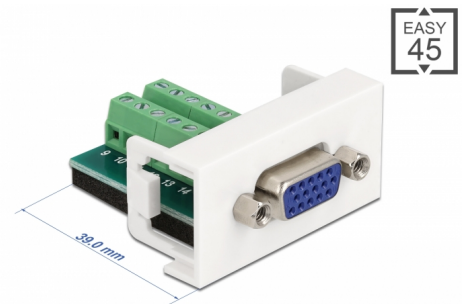

Delock Easy 45-modul VGA hona till Terminalblock 22,5 x 45 mm

Beskrivning

Easy 45-modul från Delock som är utformad för att tillhandahålla en VGA hona-port. Den enkla snap-in-mekanismen gör att module sitter säkert på plats och enkelt kan avlägsnas vid behov.

Easy 45 ansluter

Easy 45 är ett variabelt modulsystem som gör det möjligt att ansluta olika komponenter så som uttag, HDMI eller USB efter dina behov. Easy 45-modulerna är standardiserade och kan monteras i olika modulhållare eller kabelkanaler. Easy 45 bygger gränssnittet mellan el-, nätverks- och systeminstallationer och flera olika kringutrustningar som t.ex. TV-apparater, skärmar, skrivare, bärbara datorer och mycket mer.

Artikelnummer 81346

EAN: 4043619813469

Ursprungsland: China

Paket: Zippåse

Specifikationer

- Anslutning:
extern: 1 x VGA hona
intern: 1 x 16-stifts terminalblock skruvplint
- Material: PC-plast
- Passar för modulhållare Delock Easy 45
- Passar för 45 mm kabelkanal med minsta djup 45 mm
- Modulstorlek: 22,5 x 45 mm
- Mått (LxBxH): ca 22,5 x 45,0 x 43,0 mm
- Färg: vit

kontakt:	1 x VGA 15-stifts hona
Kontakt 1:	1 x 16-stifts terminalblock skruvplint

Physical characteristics

Höljets material:	Plast
Längd:	43 mm
Width:	22,5 mm
Height:	45 mm
Färg:	RAL 9003 Weiß