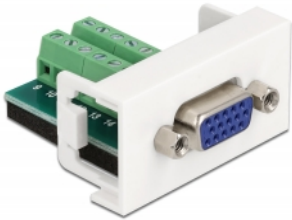

Delock Easy 45-modul VGA hona till Terminalblock 22,5 x 45 mm

Beskrivning

Easy 45-modul från Delock som är utformad för att tillhandahålla en VGA hona-port. Den enkla snap-in-mekanismen gör att module sitter säkert på plats och enkelt kan avlägsnas vid behov.

Easy 45 ansluter

Easy 45 är ett variabelt modulsystem som gör det möjligt att ansluta olika komponenter så som uttag, HDMI eller USB efter dina behov. Easy 45-modulerna är standardiserade och kan monteras i olika modulhållare eller kabelkanaler. Easy 45 bygger gränssnittet mellan el-, nätverks- och systeminstallationer och flera olika kringutrustningar som t.ex. TV-apparater, skärmar, skrivare, bärbara datorer och mycket mer.

Artikelnummer 81346

EAN: 4043619813469

Ursprungsland: China

Paket: Zippåse

Specifikationer

- Anslutning:
extern: 1 x VGA hona
intern: 1 x 16-stifts terminalblock skruvplint
- Material: PC-plast
- Passar för modulhållare Delock Easy 45
- Passar för 45 mm kabelkanal med minsta djup 45 mm
- Modulstorlek: 22,5 x 45 mm
- Mått (LxBxH): ca 22,5 x 45,0 x 43,0 mm
- Färg: vit

Systemkrav

- En ledig modulport Delock Easy 45

Paketets innehåll

- Easy 45 modul

Bilder

General

Mounting type:	Easy 45
Specifikationer:	VGA

Interface