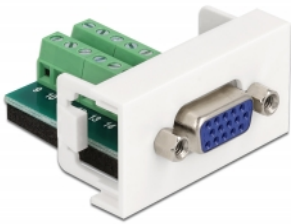

Delock Modul Easy 45 VGA mamă la Bloc de borne 22,5 x 45 mm

Descriere scurta

Acest modul Easy 45 de la Delock este proiectat pentru a furniza un port mamă VGA. Mecanismul simplu de prindere asigură că modulul este ferm fixat și poate fi îndepărtat cu ușurință dacă este necesar.

Conexiuni Easy 45

Easy 45 este un sistem modular, variabil, care permite adăugarea unor componente precum prize, conexiuni HDMI sau USB, în funcție de nevoile dvs. Modulele Easy 45 sunt standardizate și pot fi montate în diferite suporturi de module sau conducte de cablu. Easy 45 construiește interfața dintre instalarea electrică, de rețea și de sistem și multe dispozitive periferice, cum ar fi TV, monitoare, imprimante, laptopuri și multe altele.

Nr. 81346

EAN: 4043619813469

Țara de origine: China

Pachet: Pungă din plastic
cu închidere tip fermoar

Detalii tehnice

- Conectori:
extern: 1 x VGA mamă
intern: 1 x bloc de conexiuni cu șurub, 16 pini
- Material: plastic PC
- Potrivit pentru suportul modulului Delock Easy 45
- Potrivit pentru conducta de cablu de 45 mm cu adâncimea minimă de 45 mm
- Dimensiunea modulului: 22,5 x 45 mm
- Dimensiunii (LxlxÎ): aprox. 22,5 x 45,0 x 43,0 mm
- Culoare: alb

Cerinte de sistem

- Un port modul liber Delock Easy 45

Pachetul contine

- Modulul Easy 45

Imagini

General

Mounting type:	Easy 45
Specification:	VGA

Interface