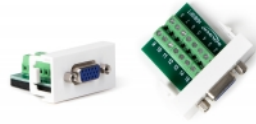

Delock Modul Easy 45 VGA mamă la Bloc de borne 22,5 x 45 mm

Descriere scurta

Acest modul Easy 45 de la Delock este proiectat pentru a furniza un port mamă VGA. Mecanismul simplu de prindere asigură că modulul este ferm fixat și poate fi îndepărtat cu ușurință dacă este necesar.

Conexiuni Easy 45

Easy 45 este un sistem modular, variabil, care permite adăugarea unor componente precum prize, conexiuni HDMI sau USB, în funcție de nevoile dvs. Modulele Easy 45 sunt standardizate și pot fi montate în diferite suporturi de module sau conducte de cablu. Easy 45 construiește interfața dintre instalarea electrică, de rețea și de sistem și multe dispozitive periferice, cum ar fi TV, monitoare, imprimante, laptopuri și multe altele.

Nr. 81346

EAN: 4043619813469

Țara de origine: China

Pachet: Pungă din plastic
cu închidere tip fermoar

Detalii tehnice

- Conectori:
extern: 1 x VGA mamă
intern: 1 x bloc de conexiuni cu șurub, 16 pini
- Material: plastic PC
- Potrivit pentru suportul modulului Delock Easy 45
- Potrivit pentru conducta de cablu de 45 mm cu adâncimea minimă de 45 mm
- Dimensiunea modulului: 22,5 x 45 mm
- Dimensiunii (LxlxÎ): aprox. 22,5 x 45,0 x 43,0 mm
- Culoare: alb

Cerinte de sistem

- Un port modul liber Delock Easy 45

Pachetul contine

- Modulul Easy 45

Imagini

General

Mounting type:	Easy 45
Specification:	VGA

Interface