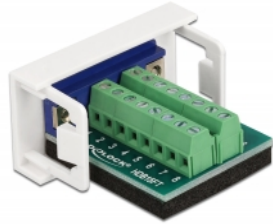

Delock Modul Easy 45 VGA mamă la Bloc de borne 22,5 x 45 mm

Descriere scurta

Acest modul Easy 45 de la Delock este proiectat pentru a furniza un port mamă VGA. Mecanismul simplu de prindere asigură că modulul este ferm fixat și poate fi îndepărtat cu ușurință dacă este necesar.

Conexiuni Easy 45

Easy 45 este un sistem modular, variabil, care permite adăugarea unor componente precum prize, conexiuni HDMI sau USB, în funcție de nevoile dvs. Modulele Easy 45 sunt standardizate și pot fi montate în diferite suporturi de module sau conducte de cablu. Easy 45 construiește interfața dintre instalarea electrică, de rețea și de sistem și multe dispozitive periferice, cum ar fi TV, monitoare, imprimante, laptopuri și multe altele.

Nr. 81346

EAN: 4043619813469

Țara de origine: China

Pachet: Pungă din plastic
cu închidere tip fermoar

Detalii tehnice

- Conectori:
extern: 1 x VGA mamă
intern: 1 x bloc de conexiuni cu șurub, 16 pini
- Material: plastic PC
- Potrivit pentru suportul modulului Delock Easy 45
- Potrivit pentru conducta de cablu de 45 mm cu adâncimea minimă de 45 mm
- Dimensiunea modulului: 22,5 x 45 mm
- Dimensiunii (LxlxÎ): aprox. 22,5 x 45,0 x 43,0 mm
- Culoare: alb

Cerinte de sistem

- Un port modul liber Delock Easy 45

Pachetul contine

- Modulul Easy 45

Imagini

General

Mounting type:	Easy 45
Specification:	VGA

Interface