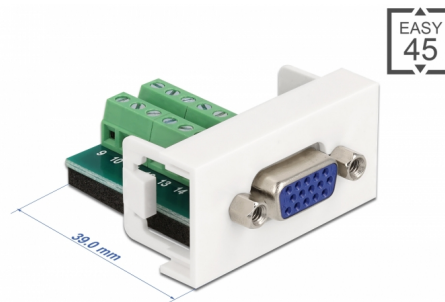

Delock Modul Easy 45 VGA mamă la Bloc de borne 22,5 x 45 mm

Descriere scurta

Acest modul Easy 45 de la Delock este proiectat pentru a furniza un port mamă VGA. Mecanismul simplu de prindere asigură că modulul este ferm fixat și poate fi îndepărtat cu ușurință dacă este necesar.

Conexiuni Easy 45

Easy 45 este un sistem modular, variabil, care permite adăugarea unor componente precum prize, conexiuni HDMI sau USB, în funcție de nevoile dvs. Modulele Easy 45 sunt standardizate și pot fi montate în diferite suporturi de module sau conducte de cablu. Easy 45 construiește interfața dintre instalarea electrică, de rețea și de sistem și multe dispozitive periferice, cum ar fi TV, monitoare, imprimante, laptopuri și multe altele.

Nr. 81346

EAN: 4043619813469

Țara de origine: China

Pachet: Pungă din plastic
cu închidere tip fermoar

Detalii tehnice

- Conectori:
extern: 1 x VGA mamă
intern: 1 x bloc de conexiuni cu șurub, 16 pini
- Material: plastic PC
- Potrivit pentru suportul modulului Delock Easy 45
- Potrivit pentru conducta de cablu de 45 mm cu adâncimea minimă de 45 mm
- Dimensiunea modulului: 22,5 x 45 mm
- Dimensiunii (LxlxÎ): aprox. 22,5 x 45,0 x 43,0 mm
- Culoare: alb

connector:	1 x VGA cu 15 pini mamă
Conector 1:	1 x bloc de conexiuni cu șurub, 16 pini

Physical characteristics

Material carcasă:	Plastic
Lungime:	43 mm
Width:	22,5 mm
Height:	45 mm
Colour:	RAL 9003 Weiß