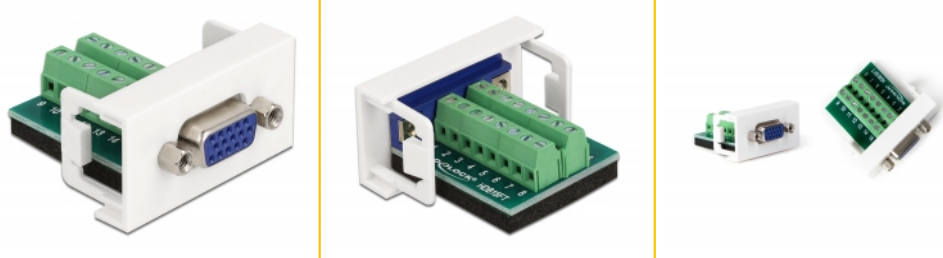

Delock Easy 45 modul VGA ženski na priključni blok 22,5 x 45 mm

Opis

Ovaj Easy 45 modul tvrtke Delock predviđen je za VGA ženski ulaz. Jednostavan zahvatni mehanizam omogućava da je modul pričvršćen i po potrebi se može ukloniti.

Easy 45 spaja

Easy 45 je promjenjivi, modularni sustav koji omogućava dodavanje komponenti kao što su utikači, HDMI ili USB priključci u skladu s vašim potrebama. Moduli Easy 45 su standardizirani i mogu se montirati u raznim držačima modula ili kabelskim kanalicama. Easy 45 gradi sučelje između električne, mrežne i systemske instalacije te mnogih perifernih uređaja kao što su TV, monitori, pisači, prijenosna računala i mnogih drugih.

Predmet br. 81346

EAN: 4043619813469

Zemlja podrijetla: China

Pakiranje: Plastična vrećica sa zip zatvaračem

Tehnički podaci

- Priključak:
vanjski: 1 x VGA ženski
unutarnji: 1 x 16 zatični blok terminala navojni terminal
- Materijal: PC plastika
- Prikladno za držač modula Delock Easy 45
- Prikladno za 45 mm kabelski vod minimalne dubine 45 mm
- Veličina modula: 22,5 x 45 mm
- Mjere (DxŠxV): oko 22,5 x 45,0 x 43,0 mm
- Boja: bijela

Preduvjeti sustava

- Besplatan ulaz modula Delock Easy 45

Sadržaj pakiranja

- Easy 45 modul

Slike

General

Mounting type:	Easy 45
Tehnički podaci:	VGA

Interface