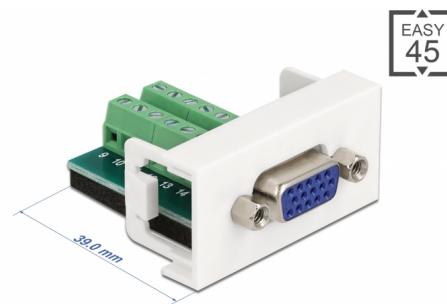

Delock Easy 45 modul VGA ženski na priključni blok 22,5 x 45 mm

Opis

Ovaj Easy 45 modul tvrtke Delock predviđen je za VGA ženski ulaz. Jednostavan zahvatni mehanizam omogućava da je modul pričvršćen i po potrebi se može ukloniti.

Easy 45 spaja

Easy 45 je promjenjivi, modularni sustav koji omogućava dodavanje komponenti kao što su utikači, HDMI ili USB priključci u skladu s vašim potrebama. Moduli Easy 45 su standardizirani i mogu se montirati u raznim držačima modula ili kabelskim kanalicama. Easy 45 gradi sučelje između električne, mrežne i systemske instalacije te mnogih perifernih uređaja kao što su TV, monitori, pisači, prijenosna računala i mnogih drugih.

Predmet br. 81346

EAN: 4043619813469

Zemlja podrijetla: China

Pakiranje: Plastična vrećica sa zip zatvaračem

Tehnički podaci

- Priključak:
vanjski: 1 x VGA ženski
unutarnji: 1 x 16 zatični blok terminala navojni terminal
- Materijal: PC plastika
- Prikladno za držač modula Delock Easy 45
- Prikladno za 45 mm kabelski vod minimalne dubine 45 mm
- Veličina modula: 22,5 x 45 mm
- Mjere (DxŠxV): oko 22,5 x 45,0 x 43,0 mm
- Boja: bijela

priključak:	1 x VGA 15-polni ženski
Priključak 1:	1 x 16 zatični blok terminala navojni terminal

Physical characteristics

Materijal kućišta:	Plastika
Duljina:	43 mm
Width:	22,5 mm
Height:	45 mm
Boja:	RAL 9003 Weiß