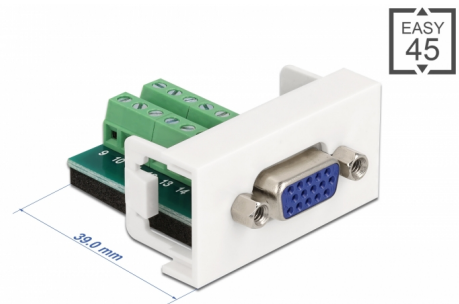

Delock Μονάδα Easy 45 VGA θηλυκή προς Κυτίο Διανομής 22,5 x 45 χιλ

Περιγραφή

Αυτή η μονάδα Easy 45 της Delock σχεδιάστηκε για να παρέχει μια θηλυκή θύρα VGA. Ο απλός μηχανισμός snap-in διαβεβαιώνει πως η μονάδα βρίσκεται σταθερά στη θέση της και πως μπορεί εύκολα να αφαιρεθεί αν κριθεί απαραίτητο.

Σύνδεσμοι Easy 45

Το Easy 45 είναι μια μεταβλητή, μονάδα συστήματος που επιτρέπει σε εξαρτήματα όπως πρίζες, συνδέσει HDMI ή USB να προστεθούν ανάλογα με τις ανάγκες σας. Οι μονάδες Easy 45 είναι τυποποιημένες και μπορούν να τοποθετηθούν σε διάφορους συγκρατητές μονάδας ή αγωγούς καλωδίων. Η Easy 45 χτίζει τη διεπαφή ανάμεσα σε ηλεκτρική εγκατάσταση, εγκατάσταση δικτύου και εγκατάσταση συστήματος και πολλές περιφερειακές συσκευές όπως TV, οθόνες, εκτυπωτές, laptop και πολλές ακόμη.

Αρ. προϊόντος 81346

EAN: 4043619813469

Χώρα προέλευσης: China

Συσκευασία: Τσαντάκι με φερμουάρ

Προδιαγραφές

- Συνδετήρας:
εξωτερικά: 1 x VGA θηλυκό
εσωτερικά: 1 x 16 ακίδων κυτίο διανομής με βιδωτή άκρη
- Υλικό: PC πλαστικό
- Κατάλληλο για συγκρατητή μονάδας Delock Easy 45
- Κατάλληλο για καλώδιο 45 χιλ. με αγωγό ελάχιστου βάθους 45 χιλ.
- Μέγεθος μονάδας: 22,5 x 45 χιλ.
- Διαστάσεις (ΜxΠxΥ): περ. 22,5 x 45,0 x 43,0 mm
- Χρώμα: λευκό

σύνδεσμος :	1 x VGA 15 ακίδων, θηλυκό
Συνδετήρας 1:	1 x 16 ακίδων κυτίο διανομής με βιδωτή άκρη

Physical characteristics

Υλικό περιβλήματος:	πλαστική
Μήκος:	43 mm
Width:	22,5 mm
Height:	45 mm
Χρώμα:	RAL 9003 Weiß