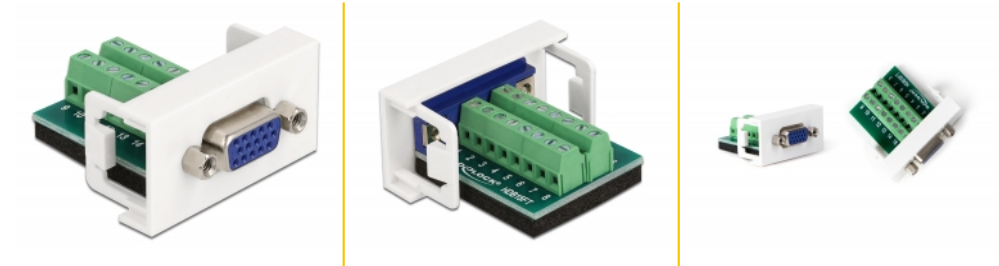

Delock Μονάδα Easy 45 VGA θηλυκή προς Κυτίο Διανομής 22,5 x 45 χιλ

Περιγραφή

Αυτή η μονάδα Easy 45 της Delock σχεδιάστηκε για να παρέχει μια θηλυκή θύρα VGA. Ο απλός μηχανισμός snap-in διαβεβαιώνει πως η μονάδα βρίσκεται σταθερά στη θέση της και πως μπορεί εύκολα να αφαιρεθεί αν κριθεί απαραίτητο.

Σύνδεσμοι Easy 45

Το Easy 45 είναι μια μεταβλητή, μονάδα συστήματος που επιτρέπει σε εξαρτήματα όπως πρίζες, συνδέσει HDMI ή USB να προστεθούν ανάλογα με τις ανάγκες σας. Οι μονάδες Easy 45 είναι τυποποιημένες και μπορούν να τοποθετηθούν σε διάφορους συγκρατητές μονάδας ή αγωγούς καλωδίων. Η Easy 45 χτίζει τη διεπαφή ανάμεσα σε ηλεκτρική εγκατάσταση, εγκατάσταση δικτύου και εγκατάσταση συστήματος και πολλές περιφερειακές συσκευές όπως TV, οθόνες, εκτυπωτές, laptop και πολλές ακόμη.

Αρ. προϊόντος 81346

EAN: 4043619813469

Χώρα προέλευσης: China

Συσκευασία: Τσαντάκι με φερμουάρ

Προδιαγραφές

- Συνδετήρας:
εξωτερικά: 1 x VGA θηλυκό
εσωτερικά: 1 x 16 ακίδων κυτίο διανομής με βιδωτή άκρη
- Υλικό: PC πλαστικό
- Κατάλληλο για συγκρατητή μονάδας Delock Easy 45
- Κατάλληλο για καλώδιο 45 χιλ. με αγωγό ελάχιστου βάθους 45 χιλ.
- Μέγεθος μονάδας: 22,5 x 45 χιλ.
- Διαστάσεις (ΜxΠxΥ): περ. 22,5 x 45,0 x 43,0 mm
- Χρώμα: λευκό

Απαιτήσεις συστήματος

- Μια ελεύθερης μονάδα θύρας Delock Easy 45

Περιεχόμενα συσκευασίας

- Easy 45 Μονάδα

Εικόνες

General

Mounting type:	Easy 45
Προδιαγραφές:	VGA

Interface