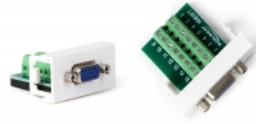

Delock Modul Easy 45 se zásuvkovým portem VGA na svorkovnici 22,5 x 45 mm

Popis

Tento modul Easy 45 značky Delock je navržen tak, aby poskytoval zásuvkový port rozhraní VGA. Jednoduchý zaklapávací mechanismus zajišťuje, aby byl modul pevně na místě a aby bylo možno jej v případě potřeby snadno odstranit.

Spoje Easy 45

Easy 45 je proměnlivý modulární systém, který umožňuje dle potřeby přidávat komponenty jako například zásuvky, HDMI nebo USB připojení. Moduly Easy 45 jsou standardizované a lze je montovat na různé držáky modulů nebo do kabelovodů. Easy 45 tvoří rozhraní mezi elektrickou, síťovou a systémovou instalací a mnoha periferními zařízeními, jako například televizory, monitory, tiskárnami, laptopy a mnoha dalšími.

Číslo produktu 81346

EAN: 4043619813469

Země původu: China

Balení: Plastová taška se zipem

Technické detaily

- Konektor:
externí: 1 x VGA samice
interní: 1 x 16 pin šroubová svorka svorkovnice
- Materiál: PC plast
- Vhodný pro držák modulů Delock Easy 45
- Vhodný pro kabelovod 45 mm o minimální hloubce 45 mm
- Velikost modulu: 22,5 x 45 mm
- Rozměry (DxŠxV): cca. 22,5 x 45,0 x 43,0 mm
- Barva: bílá

Systémové požadavky

- Volný modulový port Delock Easy 45

Obsah balení

- Modul Easy 45

Příslušenství

General

| | |
|----------------|---------|
| Mounting type: | Easy 45 |
| Specifikace: | VGA |

Interface