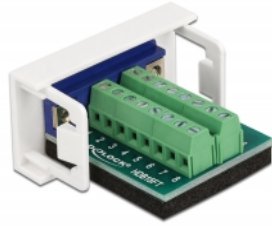

Delock Modul Easy 45 se zásuvkovým portem VGA na svorkovnici 22,5 x 45 mm

Popis

Tento modul Easy 45 značky Delock je navržen tak, aby poskytoval zásuvkový port rozhraní VGA. Jednoduchý zaklapávací mechanismus zajišťuje, aby byl modul pevně na místě a aby bylo možno jej v případě potřeby snadno odstranit.

Spoje Easy 45

Easy 45 je proměnlivý modulární systém, který umožňuje dle potřeby přidávat komponenty jako například zásuvky, HDMI nebo USB připojení. Moduly Easy 45 jsou standardizované a lze je montovat na různé držáky modulů nebo do kabelovodů. Easy 45 tvoří rozhraní mezi elektrickou, síťovou a systémovou instalací a mnoha periferními zařízeními, jako například televizory, monitory, tiskárnami, laptopy a mnoha dalšími.

Číslo produktu 81346

EAN: 4043619813469

Země původu: China

Balení: Plastová taška se zipem

Technické detaily

- Konektor:
externí: 1 x VGA samice
interní: 1 x 16 pin šroubová svorka svorkovnice
- Materiál: PC plast
- Vhodný pro držák modulů Delock Easy 45
- Vhodný pro kabelovod 45 mm o minimální hloubce 45 mm
- Velikost modulu: 22,5 x 45 mm
- Rozměry (DxŠxV): cca. 22,5 x 45,0 x 43,0 mm
- Barva: bílá

Systémové požadavky

- Volný modulový port Delock Easy 45

Obsah balení

- Modul Easy 45

Příslušenství

General

| | |
|----------------|---------|
| Mounting type: | Easy 45 |
| Specifikace: | VGA |

Interface