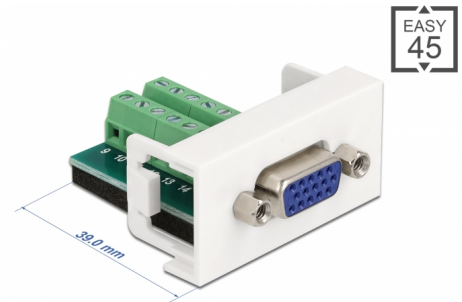

Delock Modul Easy 45 se zásuvkovým portem VGA na svorkovnici 22,5 x 45 mm

Popis

Tento modul Easy 45 značky Delock je navržen tak, aby poskytoval zásuvkový port rozhraní VGA. Jednoduchý zaklapávací mechanismus zajišťuje, aby byl modul pevně na místě a aby bylo možno jej v případě potřeby snadno odstranit.

Spoje Easy 45

Easy 45 je proměnlivý modulární systém, který umožňuje dle potřeby přidávat komponenty jako například zásuvky, HDMI nebo USB připojení. Moduly Easy 45 jsou standardizované a lze je montovat na různé držáky modulů nebo do kabelovodů. Easy 45 tvoří rozhraní mezi elektrickou, síťovou a systémovou instalací a mnoha periferními zařízeními, jako například televizory, monitory, tiskárnami, laptopy a mnoha dalšími.

Číslo produktu 81346

EAN: 4043619813469

Země původu: China

Balení: Plastová taška se zipem

Technické detaily

- Konektor:
externí: 1 x VGA samice
interní: 1 x 16 pin šroubová svorka svorkovnice
- Materiál: PC plast
- Vhodný pro držák modulů Delock Easy 45
- Vhodný pro kabelovod 45 mm o minimální hloubce 45 mm
- Velikost modulu: 22,5 x 45 mm
- Rozměry (DxŠxV): cca. 22,5 x 45,0 x 43,0 mm
- Barva: bílá

| | |
|-------------|--|
| konektor: | 1 x VGA 15 pin samice |
| Konektor 1: | 1 x 16 pin šroubová svorka svorkovnice |

Physical characteristics

| | |
|-------------------|---------------|
| Materiál pouzdra: | Plastová |
| Délka: | 43 mm |
| Width: | 22,5 mm |
| Height: | 45 mm |
| Barva: | RAL 9003 Weiß |