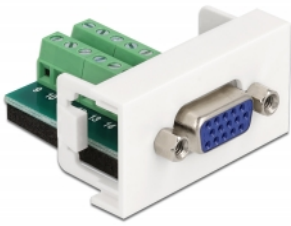

Delock Modul Easy 45 se zásuvkovým portem VGA na svorkovnici 22,5 x 45 mm

Popis

Tento modul Easy 45 značky Delock je navržen tak, aby poskytoval zásuvkový port rozhraní VGA. Jednoduchý zaklapávací mechanismus zajišťuje, aby byl modul pevně na místě a aby bylo možno jej v případě potřeby snadno odstranit.

Spoje Easy 45

Easy 45 je proměnlivý modulární systém, který umožňuje dle potřeby přidávat komponenty jako například zásuvky, HDMI nebo USB připojení. Moduly Easy 45 jsou standardizované a lze je montovat na různé držáky modulů nebo do kabelovodů. Easy 45 tvoří rozhraní mezi elektrickou, síťovou a systémovou instalací a mnoha periferními zařízeními, jako například televizory, monitory, tiskárnami, laptopy a mnoha dalšími.

Číslo produktu 81346

EAN: 4043619813469

Země původu: China

Balení: Plastová taška se zipem

Technické detaily

- Konektor:
externí: 1 x VGA samice
interní: 1 x 16 pin šroubová svorka svorkovnice
- Materiál: PC plast
- Vhodný pro držák modulů Delock Easy 45
- Vhodný pro kabelovod 45 mm o minimální hloubce 45 mm
- Velikost modulu: 22,5 x 45 mm
- Rozměry (DxŠxV): cca. 22,5 x 45,0 x 43,0 mm
- Barva: bílá

Systémové požadavky

- Volný modulový port Delock Easy 45

Obsah balení

- Modul Easy 45

Příslušenství

General

| | |
|----------------|---------|
| Mounting type: | Easy 45 |
| Specifikace: | VGA |

Interface