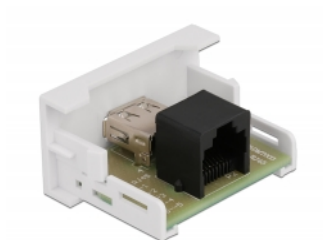

Delock Easy 45 modul USB 2.0 Tip-A ženski na RJ45 ženski ulaz 22,5 x 45 mm

Opis

Ovaj Easy 45 modul tvrtke Delock namijenjen je za USB 2.0 Tipa-A ženski ulaz. Jednostavan zahvatni mehanizam omogućava da je modul pričvršćen i po potrebi se može ukloniti. Prethodno instalirani mrežni kabel može se spojiti ili produžiti na RJ45 utičnicu.

Easy 45 spaja

Easy 45 je promjenjivi, modularni sustav koji omogućava dodavanje komponenti kao što su utikači, HDMI ili USB priključci u skladu s vašim potrebama. Moduli Easy 45 su standardizirani i mogu se montirati u raznim držačima modula ili kabelskim kanalicama. Easy 45 gradi sučelje između električne, mrežne i systemske instalacije te mnogih perifernih uređaja kao što su TV, monitori, pisači, prijenosna računala i mnogih drugih.

Tehnički podaci

- Priključak:
 - vanjski: 1 x USB 2.0 Tipa-A ženski
 - unutarnji: 1 x RJ45 ženski
- Materijal: ABS plastika
- Prikladno za držač modula Delock Easy 45
- Prikladno za 45 mm kabelski vod minimalne dubine 45 mm
- Veličina modula: 22,5 x 45 mm
- Mjere (DxŠxV): oko 22,5 x 45,0 x 33,0 mm
- Boja: bijela

Preduvjeti sustava

- Besplatan ulaz modula Delock Easy 45
-

Sadržaj pakiranja

- Easy 45 modul
-

Slike

General

Mounting type:	Easy 45
----------------	---------

Interface