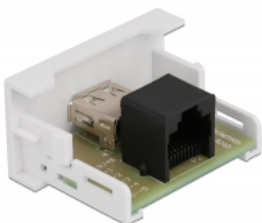

Απαιτήσεις συστήματος

- Μια ελεύθερης μονάδα θύρας Delock Easy 45

Περιεχόμενα συσκευασίας

- Easy 45 Μονάδα

Εικόνες