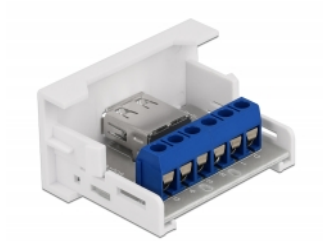

Delock Μονάδα Easy 45 USB 2.0 Τύπου-A Θηλυκή προς Κυτίο Διανομής 22,5 x 45 χιλ.

Περιγραφή

Αυτή η μονάδα Easy 45 της Delock σχεδιάστηκε για να παρέχει μια θηλυκή θύρα USB 2.0 Τύπου-A. Ο απλός μηχανισμός snap-in διαβεβαιώνει πως η μονάδα βρίσκεται σταθερά στη θέση της και πως μπορεί εύκολα να αφαιρεθεί αν κριθεί απαραίτητο.

Σύνδεσμοι Easy 45

Το Easy 45 είναι μια μεταβλητή, μονάδα συστήματος που επιτρέπει σε εξαρτήματα όπως πρίζες, συνδέσει HDMI ή USB να προστεθούν ανάλογα με τις ανάγκες σας. Οι μονάδες Easy 45 είναι τυποποιημένες και μπορούν να τοποθετηθούν σε διάφορους συγκρατητές μονάδας ή αγωγούς καλωδίων. Η Easy 45 χτίζει τη διεπαφή ανάμεσα σε ηλεκτρική εγκατάσταση, εγκατάσταση δικτύου και εγκατάσταση συστήματος και πολλές περιφερειακές συσκευές όπως TV, οθόνες, εκτυπωτές, laptop και πολλές ακόμη.

Αρ. προϊόντος 81343

EAN: 4043619813438

Χώρα προέλευσης: China

Συσκευασία: White Box

Προδιαγραφές

- Συνδετήρας:
 - εξωτερικά: 1 x USB 2.0 Τύπου-A, θηλυκό
 - εσωτερικά: 1 x 6 ακίδων κυτίο διανομής με βιδωτή άκρη
- Υλικό: ABS πλαστικό
- Κατάλληλο για συγκρατητή μονάδας Delock Easy 45
- Κατάλληλο για καλώδιο 45 χιλ. με αγωγό ελάχιστου βάθους 45 χιλ.
- Μέγεθος μονάδας: 22,5 x 45 χιλ.
- Διαστάσεις (ΜxΠxΥ): περ. 22,5 x 45,0 x 33,0 mm
- Χρώμα: λευκό

Απαιτήσεις συστήματος

- Μια ελεύθερης μονάδα θύρας Delock Easy 45

Περιεχόμενα συσκευασίας

- Easy 45 Μονάδα

Εικόνες

General

Mounting type:	Easy 45
----------------	---------

Interface