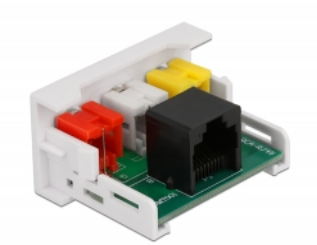

Delock Easy 45-modul 3 x RCA hona till RJ45 hona- port 22,5 x 45 mm

Beskrivning

Easy 45-modul från Delock som är utformad för att tillhandahålla tre RCA hona-portar. Den enkla snap-in-mekanismen gör att module sitter säkert på plats och enkelt kan avlägsnas vid behov. En förinstallerad nätverkskabel kan t.ex. anslutas eller förlängas till RJ45-uttaget.

Easy 45 ansluter

Easy 45 är ett variabelt modulsystem som gör det möjligt att ansluta olika komponenter så som uttag, HDMI eller USB efter dina behov. Easy 45-modulerna är standardiserade och kan monteras i olika modulhållare eller kabelkanaler. Easy 45 bygger gränssnittet mellan el-, nätverks- och systeminstallationer och flera olika kringutrustningar som t.ex. TV-apparater, skärmar, skrivare, bärbara datorer och mycket mer.

Specifikationer

- Anslutning:
extern: 3 x RCA-hona
intern: 1 x RJ45 hona
- Material: ABS-plast
- Passar för modulhållare Delock Easy 45
- Passar för 45 mm kabelkanal med minsta djup 45 mm
- Modulstorlek: 22,5 x 45 mm
- Mått (LxBxH): ca 22,5 x 45,0 x 39,0 mm
- Färg: vit

Systemkrav

- En ledig modulport Delock Easy 45
-

Paketets innehåll

- Easy 45 modul
-

Bilder

General

| | |
|----------------|---------|
| Mounting type: | Easy 45 |
|----------------|---------|

Interface