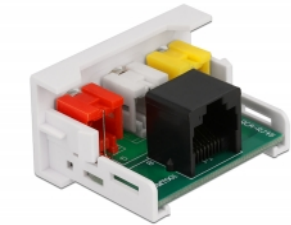

Delock Modul Easy 45 3 x RCA mamă la port RJ45 mamă 22,5 x 45 mm

Descriere scurta

Acest modul Easy 45 de la Delock este conceput pentru a furniza trei porturi RCA mamă. Mecanismul simplu de prindere asigură că modulul este ferm fixat și poate fi îndepărtat cu ușurință dacă este necesar. Un cablu de rețea preinstalat, de exemplu, poate fi conectat sau extins la priza RJ45.

Conexiuni Easy 45

Easy 45 este un sistem modular, variabil, care permite adăugarea unor componente precum prize, conexiuni HDMI sau USB, în funcție de nevoile dvs. Modulele Easy 45 sunt standardizate și pot fi montate în diferite suporturi de module sau conducte de cablu. Easy 45 construiește interfața dintre instalarea electrică, de rețea și de sistem și multe dispozitive periferice, cum ar fi TV, monitoare, imprimante, laptopuri și multe altele.

Detalii tehnice

- Conectori:
 - extern: 3 x RCA mamă
 - intern: 1 x RJ45 mamă
- Material: plastic ABS
- Potrivit pentru suportul modulului Delock Easy 45
- Potrivit pentru conducta de cablu de 45 mm cu adâncimea minimă de 45 mm
- Dimensiunea modulului: 22,5 x 45 mm
- Dimensiunii (LxlxÎ): aprox. 22,5 x 45,0 x 39,0 mm
- Culoare: alb

Cerinte de sistem

- Un port modul liber Delock Easy 45
-

Pachetul contine

- Modulul Easy 45
-

Imagini

General

Mounting type:	Easy 45
----------------	---------

Interface