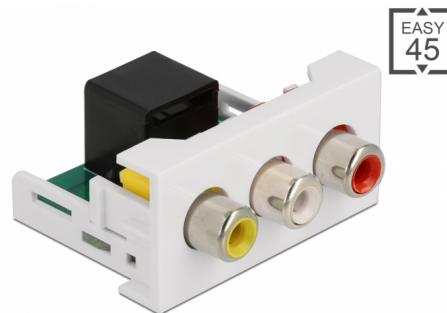

Delock Modul Easy 45 3 x RCA mamă la port RJ45 mamă 22,5 x 45 mm

Descriere scurta

Acest modul Easy 45 de la Delock este conceput pentru a furniza trei porturi RCA mamă. Mecanismul simplu de prindere asigură că modulul este ferm fixat și poate fi îndepărtat cu ușurință dacă este necesar. Un cablu de rețea preinstalat, de exemplu, poate fi conectat sau extins la priza RJ45.

Conexiuni Easy 45

Easy 45 este un sistem modular, variabil, care permite adăugarea unor componente precum prize, conexiuni HDMI sau USB, în funcție de nevoile dvs. Modulele Easy 45 sunt standardizate și pot fi montate în diferite suporturi de module sau conducte de cablu. Easy 45 construiește interfața dintre instalarea electrică, de rețea și de sistem și multe dispozitive periferice, cum ar fi TV, monitoare, imprimante, laptopuri și multe altele.

Notă

Integrarea în rețeaua existentă nu este posibilă cu acest modul. Conectorul RCA poate fi extins sau conectat cu un cablu de rețea.

Nr. 81342

EAN: 4043619813421

Țara de origine: China

Pachet: White Box

Detalii tehnice

- Conectori:
  - extern: 3 x RCA mamă
  - intern: 1 x RJ45 mamă
- Material: plastic ABS
- Potrivit pentru suportul modulului Delock Easy 45
- Potrivit pentru conducta de cablu de 45 mm cu adâncimea minimă de 45 mm
- Dimensiunea modulului: 22,5 x 45 mm
- Dimensiunii (LxlxÎ): aprox. 22,5 x 45,0 x 39,0 mm
- Culoare: alb

Cerinte de sistem