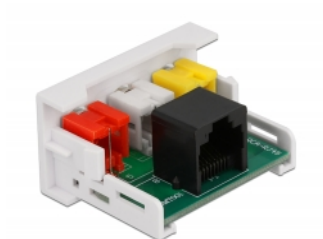

Delock Easy 45 modul 3 x RCA ženski na RJ45 ženski ulaz 22,5 x 45 mm

Opis

Ovaj Easy 45 modul tvrtke Delock predviđen je za tri RCA ženski ulaz. Jednostavan zahvatni mehanizam omogućava da je modul pričvršćen i po potrebi se može ukloniti. Prethodno instalirani mrežni kabel može se spojiti ili produžiti na RJ45 utičnicu.

Easy 45 spaja

Easy 45 je promjenjivi, modularni sustav koji omogućava dodavanje komponenti kao što su utikači, HDMI ili USB priključci u skladu s vašim potrebama. Moduli Easy 45 su standardizirani i mogu se montirati u raznim držačima modula ili kabelskim kanalicama. Easy 45 gradi sučelje između električne, mrežne i systemske instalacije te mnogih perifernih uređaja kao što su TV, monitori, pisači, prijenosna računala i mnogih drugih.

Tehnički podaci

- Priključak:
 - vanjski: 3 x RCA, ženski
 - unutarnji: 1 x RJ45 ženski
- Materijal: ABS plastika
- Prikladno za držač modula Delock Easy 45
- Prikladno za 45 mm kabelski vod minimalne dubine 45 mm
- Veličina modula: 22,5 x 45 mm
- Mjere (DxŠxV): oko 22,5 x 45,0 x 39,0 mm
- Boja: bijela

Preduvjeti sustava

- Besplatan ulaz modula Delock Easy 45
-

Sadržaj pakiranja

- Easy 45 modul
-

Slike

General

Mounting type:	Easy 45
----------------	---------

Interface