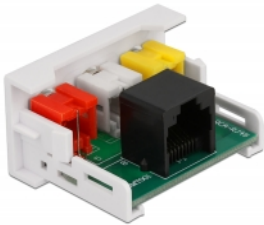

- Un modulo porta libero Delock Easy 45

Contenuto della confezione

- Modulo Easy 45

Immagini