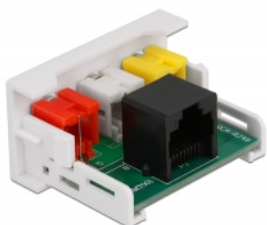

Delock Μονάδα Easy 3 x 45 RCA θηλυκή προς RJ45 θηλυκή θύρα 22.5 x 45 χιλ.

Περιγραφή

Αυτή η μονάδα Easy 45 της Delock σχεδιάστηκε για να παρέχει τρεις θηλυκές θύρες RCA. Ο απλός μηχανισμός snap-in διαβεβαιώνει πως η μονάδα βρίσκεται σταθερά στη θέση της και πως μπορεί εύκολα να αφαιρεθεί αν κριθεί απαραίτητο. Ένα προεγκατεστημένο καλώδιο δικτύου π.χ. μπορεί να συνδεθεί ή να επεκταθεί στην πρίζα RJ45.

Σύνδεσμοι Easy 45

Το Easy 45 είναι μια μεταβλητή, μονάδα συστήματος που επιτρέπει σε εξαρτήματα όπως πρίζες, συνδέσει HDMI ή USB να προστεθούν ανάλογα με τις ανάγκες σας. Οι μονάδες Easy 45 είναι τυποποιημένες και μπορούν να τοποθετηθούν σε διάφορους συγκρατητές μονάδας ή αγωγούς καλωδίων. Η Easy 45 χτίζει τη διεπαφή ανάμεσα σε ηλεκτρική εγκατάσταση, εγκατάσταση δικτύου και εγκατάσταση συστήματος και πολλές περιφερειακές συσκευές όπως TV, οθόνες, εκτυπωτές, laptop και πολλές ακόμη.

Συσκευασία: White Box

Προδιαγραφές

- Συνδετήρας:
εξωτερικά: 3 x RCA, θηλυκό
εσωτερικά: 1 x θηλυκός RJ45
- Υλικό: ABS πλαστικό
- Κατάλληλο για συγκρατητή μονάδας Delock Easy 45
- Κατάλληλο για καλώδιο 45 χιλ. με αγωγό ελάχιστου βάθους 45 χιλ.
- Μέγεθος μονάδας: 22,5 x 45 χιλ.
- Διαστάσεις (ΜxΠxΥ): περ. 22,5 x 45,0 x 39,0 mm
- Χρώμα: λευκό

Απαιτήσεις συστήματος

- Μια ελεύθερης μονάδα θύρας Delock Easy 45

Περιεχόμενα συσκευασίας

- Easy 45 Μονάδα

Εικόνες

General

Mounting type:	Easy 45
----------------	---------

Interface