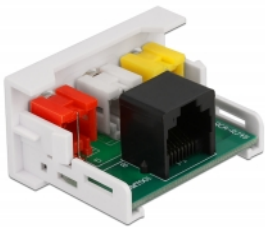

Delock Modul Easy 45 se 3 x RCA samice na RJ45 samice 22,5 x 45 mm

Popis

Tento modul Easy 45 značky Delock je navržen tak, aby poskytoval tři zásuvkové porty rozhraní RCA. Jednoduchý zaklapávací mechanismus zajišťuje, aby byl modul pevně na místě a aby bylo možno jej v případě potřeby snadno odstranit. Předem instalovaný síťový kabel lze např. připojit nebo prodloužit do zásuvky RJ45.

Spoje Easy 45

Easy 45 je proměnlivý modulární systém, který umožňuje dle potřeby přidávat komponenty jako například zásuvky, HDMI nebo USB připojení. Moduly Easy 45 jsou standardizované a lze je montovat na různé držáky modulů nebo do kabelovodů. Easy 45 tvoří rozhraní mezi elektrickou, síťovou a systémovou instalací a mnoha periferními zařízeními, jako například televizory, monitory, tiskárnami, laptopy a mnoha dalšími.

- Konektor:
externí: 3 x RCA samice
interní: 1 x RJ45 samice
- Materiál: ABS plast
- Vhodný pro držák modulů Delock Easy 45
- Vhodný pro kabelovod 45 mm o minimální hloubce 45 mm
- Velikost modulu: 22,5 x 45 mm
- Rozměry (DxŠxV): cca. 22,5 x 45,0 x 39,0 mm
- Barva: bílá

Systémové požadavky

- Volný modulový port Delock Easy 45

Obsah balení

- Modul Easy 45

Příslušenství

General

Mounting type:	Easy 45
----------------	---------

Interface